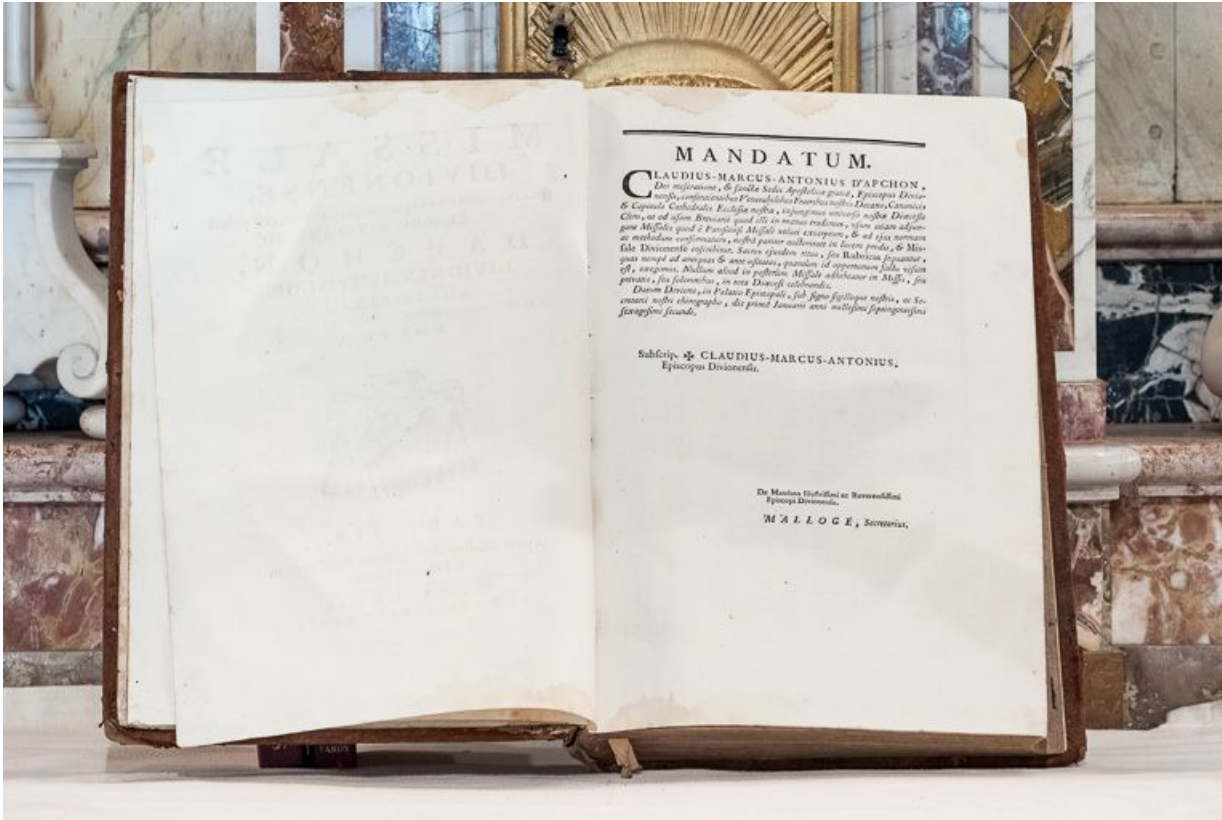

Missel : mandat de Claude-Marc-Antoine d'Apchon, évêque de Dijon.
21, Chorey-les-Beaune

N° de l'illustration : 20152100367NUC2A

Date : 2015

Auteur : Pierre-Marie Barbe-Richaud

Reproduction soumise à autorisation du titulaire des droits d'exploitation

© Région Bourgogne-Franche-Comté, Inventaire du patrimoine