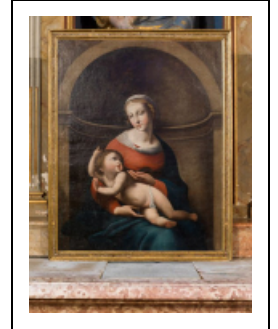

TABLEAU : VIERGE À L'ENFANT

Bourgogne-Franche-Comté, Côte-d'Or
Chorey-les-Beaune
rue de l'Église

Situé dans : Église paroissiale Saint-Luc

Dossier IM21013043 réalisé en 2015
Auteur(s) : Nicolas Potier

Période(s) principale(s) : 19e siècle

Éléments descriptifs

Catégories : peinture

Iconographie :

Vierge à l'Enfant

Informations complémentaires

Thématiques : patrimoine religieux de la Côte de Beaune

Aire d'étude et canton : Bourgogne

Dénomination : tableau

© Région Bourgogne-Franche-Comté, Inventaire du patrimoine