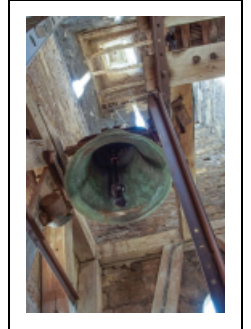

## CLOCHE

Bourgogne-Franche-Comté, Côte-  
d'Or  
Beaune  
rue de l' Église

Situé dans : Église Saint-Nicolas

Dossier IM21013010 réalisé en 2015

Auteur(s) : Nicolas Potier

**Période(s) principale(s) :** 1er quart 19e siècle

### Description

Cloche à 6 anses, avec mouton en bois, battant moderne en acier.  
Manteau latéral volant métallique, actionnement électrique.