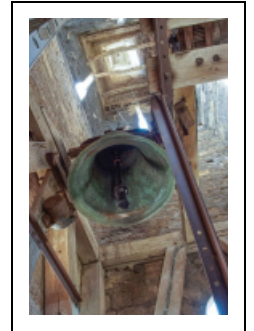

## CLOCHE

Bourgogne-Franche-Comté, Côte-  
d'Or  
Beaune  
rue de l' Église

Situé dans : Église Saint-Nicolas

Dossier IM21013010 réalisé en 2015

Auteur(s) : Nicolas Potier

**Période(s) principale(s) :** 1er quart 19e siècle

## Description

Cloche à 6 anses, avec mouton en bois, battant moderne en acier.  
Manteau latéral volant métallique, actionnement électrique.