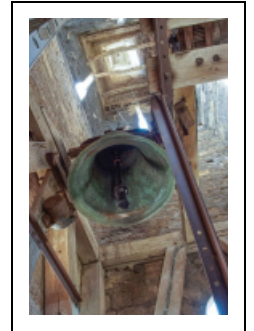

CLOCHE

Bourgogne-Franche-Comté, Côte-d'Or
Beaune
rue de l'Église

Situé dans : Église Saint-Nicolas

Dossier IM21013010 réalisé en 2015

Auteur(s) : Nicolas Potier

Période(s) principale(s) : 1er quart 19e siècle

Dates : 1806 (porte la date)

Auteur(s) de l'oeuvre :

Fort père et fils (fondeur de cloches)

Description

Cloche à 6 anses, avec mouton en bois, battant moderne en acier.
Manteau latéral volant métallique, actionnement électrique.

Éléments descriptifs

Catégories : fonderie de cloches

Iconographie :

Décor : frise d'entrelacs, Inscription sur deux lignes ; au-dessous frise de guirlandes végétales, reliefs d'applique sur le vase : St Nicolas, Christ en croix. En dessous : frise entrelacs à deux brins entre les deux reliefs.

entrelacs

Christ en croix

saint Nicolas

Sources documentaires

Bibliographie

- DELISSEY, Joseph. Le vieux Beaune : étude d'histoire locale. Beaune : Impr. Mad. Girard, 1941. 468 p.

Informations complémentaires

Thématiques : patrimoine religieux de la Côte de Beaune

Aire d'étude et canton : Bourgogne

Dénomination : cloche

© Région Bourgogne-Franche-Comté, Inventaire du patrimoine