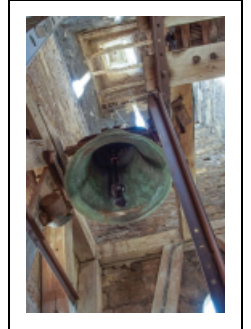

## CLOCHE

Bourgogne-Franche-Comté, Côte-  
d'Or  
Beaune  
rue de l' Église

Situé dans : Église Saint-Nicolas

Dossier IM21013010 réalisé en 2015

Auteur(s) : Nicolas Potier

**Période(s) principale(s)** : 1er quart 19e siècle

## Description

Cloche à 6 anses, avec mouton en bois, battant moderne en acier.  
Manteau latéral volant métallique, actionnement électrique.