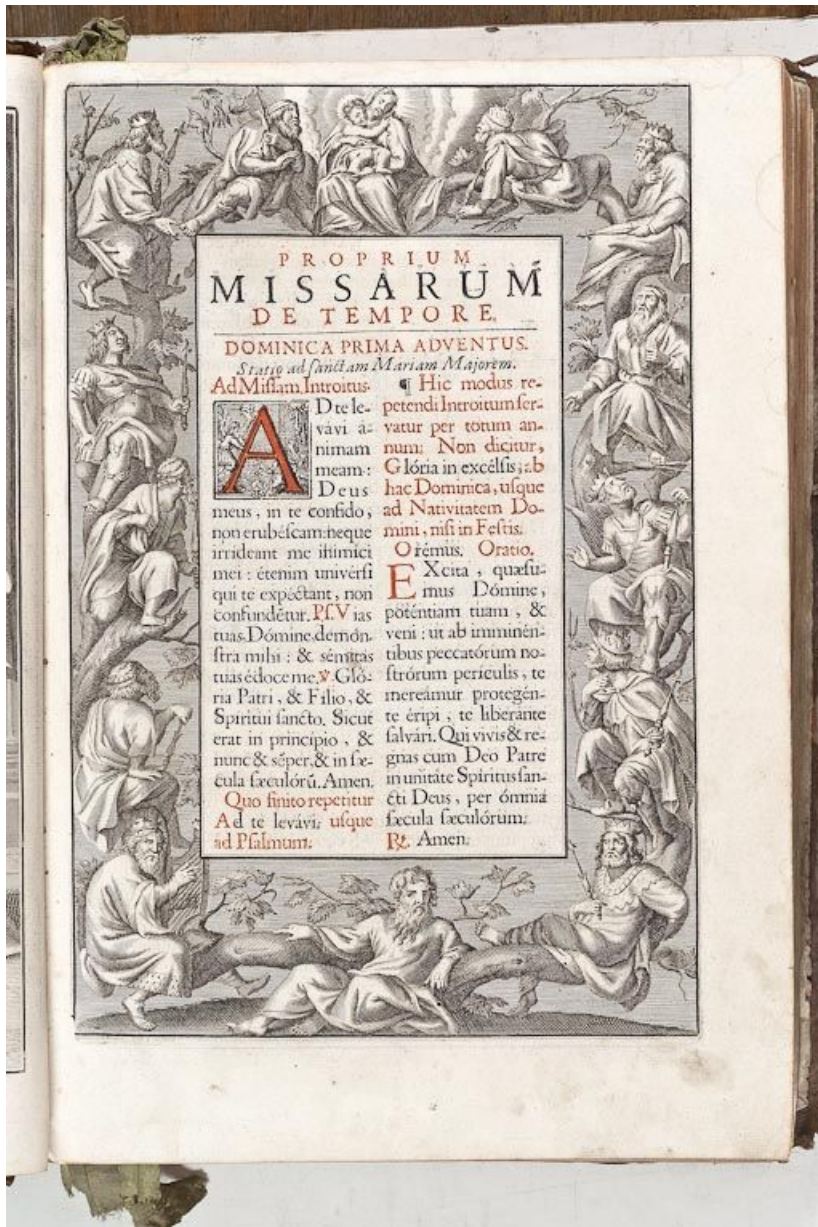

Page 1 : Arbre de Jessé.
21, Volnay

N° de l'illustration : 20112100271NUC2A

Date : 2011

Auteur : Pierre-Marie Barbe-Richaud

Reproduction soumise à autorisation du titulaire des droits d'exploitation

© Région Bourgogne-Franche-Comté, Inventaire du patrimoine