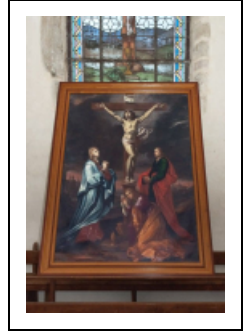

## TABLEAU : CALVAIRE

Bourgogne-Franche-Comté, Côte-d'Or  
Volnay

Situé dans : Église paroissiale Saint-Cyr-et-Sainte-Julitte

Dossier IM21012519 réalisé en 2011 revu en 2012

Auteur(s) : Elisabeth Réveillon

### Description

Cadre mouluré en bois peint en faux bois.

### Éléments descriptifs

**Catégories :** peinture

**Structures :** support rectangulaire vertical