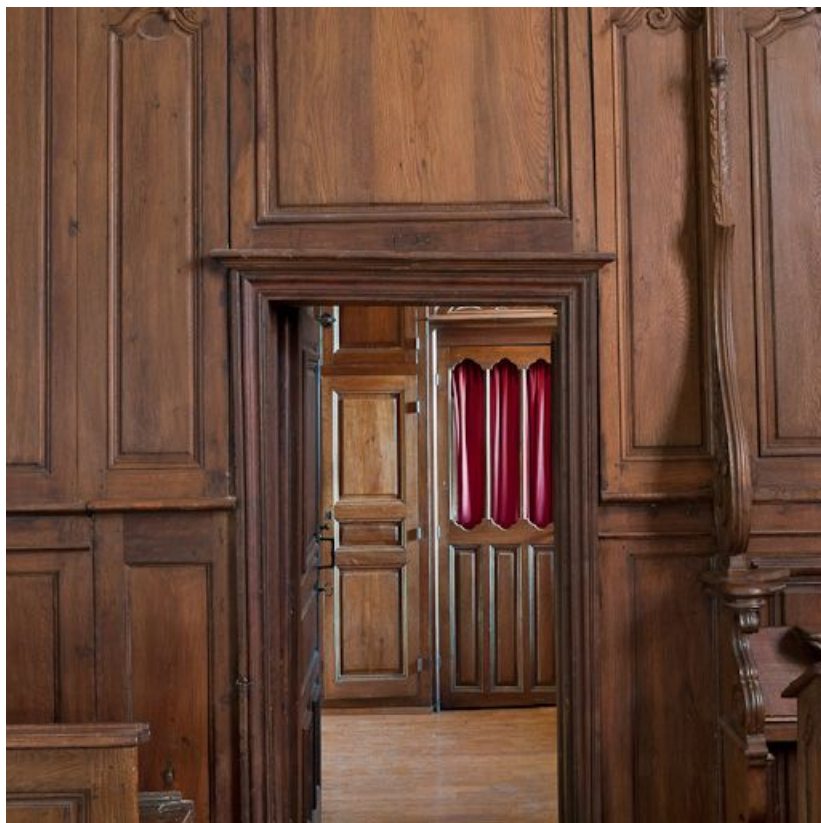

### Description

Les lambris revêtant les murs et l'entrée du chœur, sont composés d'un soubassement à panneaux rectangulaires, moulurés grand cadre, avec cimaise à hauteur d'appui et d'une partie haute à panneaux chantournés, moulurés petit cadre, à décor sculpté en bas relief de même que les deux grands panneaux en retour d'équerre du côté de la nef. Des panneaux cintrés masquent les supports de la voûte du chœur. La porte de la sacristie est incluse dans la partie gauche de la boiserie et, à droite, une porte ouvre sur l'ancien lavabo du chœur qui sert de placard. Dans la partie postérieure du chœur, de part et d'autre, deux stalles et, dans les angles, deux bancs de chaire sont adossés aux lambris. La stalle droite est incomplète et remaniée, seule la partie formant dorsal et son décor sont d'origine. La stalle gauche a conservé sa miséricorde sculptée et son prie-Dieu à pupitre à charnières sur casier fermant à clef. Le dorsal des stalles est constitué d'une travée de lambris bordée de deux hauts ailerons latéraux surmontée d'une corniche cintrée formant dais. Les bancs de chaires sont précédés d'un pupitre avec placards à deux vantaux.

**Stalle, banc de chœur et porte de la sacristie.**  
21, Volnay

N° de l'illustration : 20112100195NUC2AQ

Date : 2011

Auteur : Pierre-Marie Barbe-Richaud

Reproduction soumise à autorisation du titulaire des droits d'exploitation

© Région Bourgogne-Franche-Comté, Inventaire du patrimoine

**Porte de la sacristie.**

21, Volnay

N° de l'illustration : 20112100189NUC2AQ

Date : 2011

Auteur : Pierre-Marie Barbe-Richaud

Reproduction soumise à autorisation du titulaire des droits d'exploitation