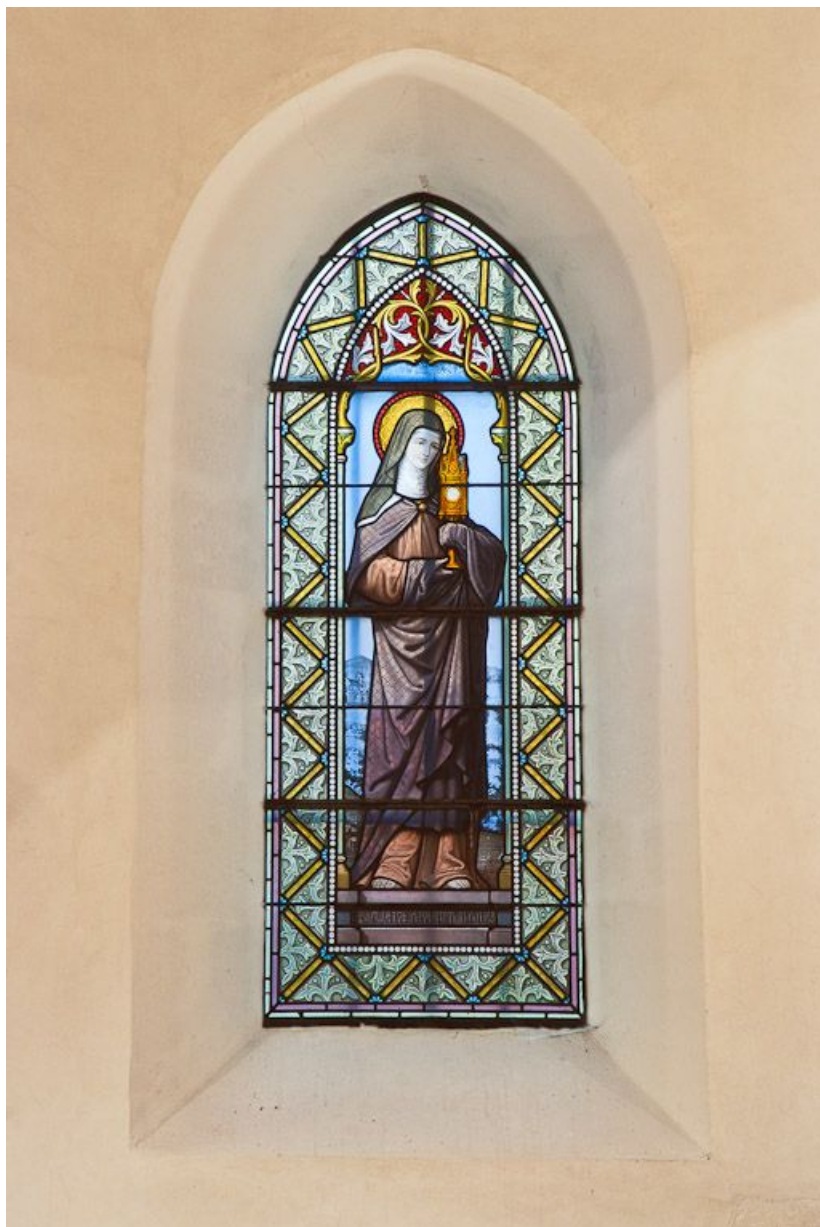

Vitrail : sainte Claire.

21, Volnay

N° de l'illustration : 20112100155NUC2A

Date : 2011

Auteur : Pierre-Marie Barbe-Richaud

Reproduction soumise à autorisation du titulaire des droits d'exploitation

© Région Bourgogne-Franche-Comté, Inventaire du patrimoine