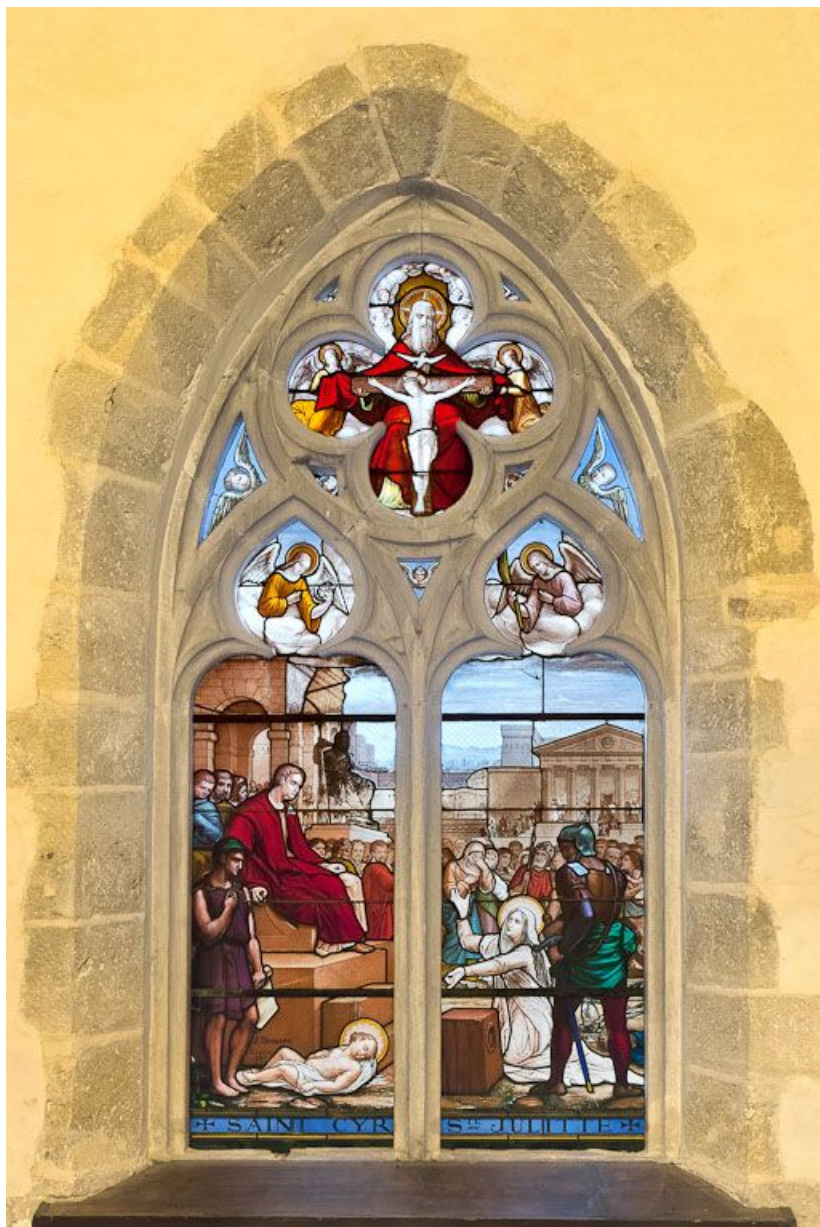

Vitrail axial du chœur : saint Cyr et sainte Julitte.
21, Volnay

N° de l'illustration : 20112100149NUC2A

Date : 2011

Auteur : Pierre-Marie Barbe-Richaud

Reproduction soumise à autorisation du titulaire des droits d'exploitation

© Région Bourgogne-Franche-Comté, Inventaire du patrimoine