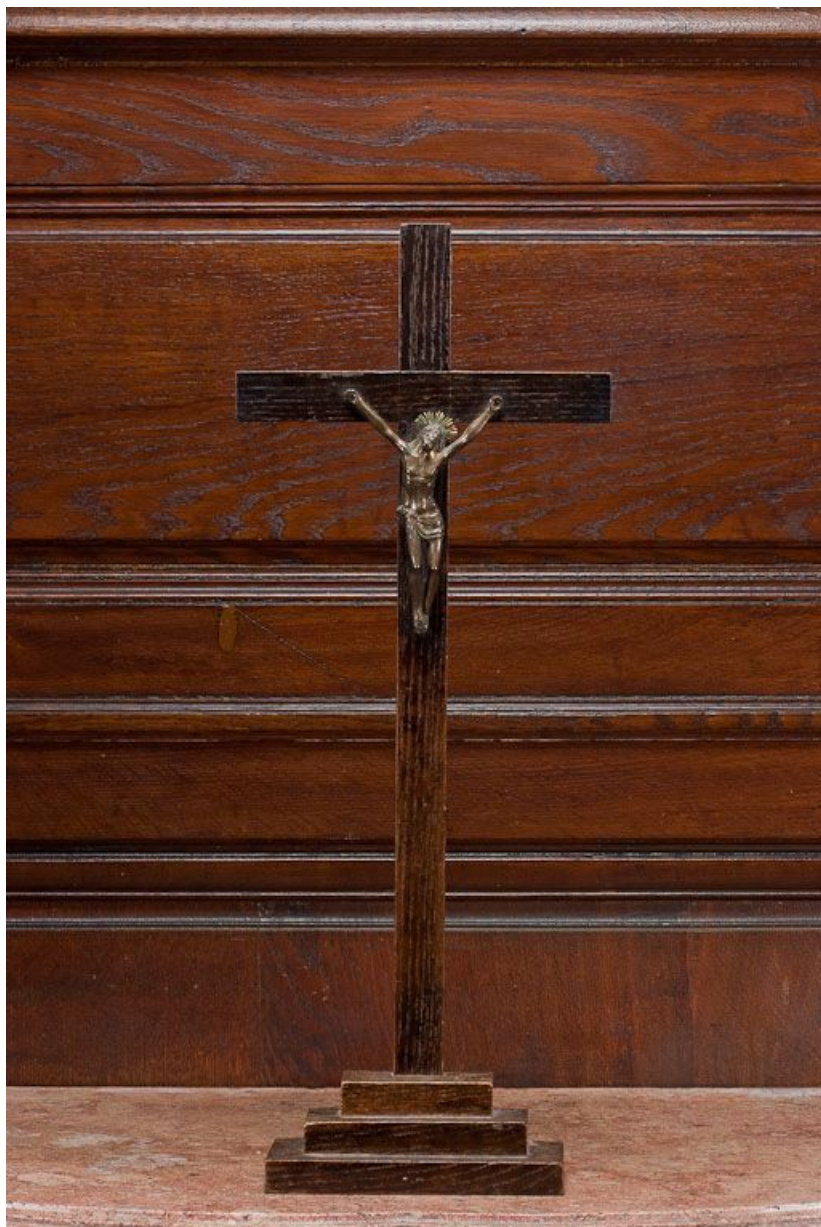

## CROIX DE SACRISTIE (?)

Bourgogne-Franche-Comté, Côte-d'Or  
Pommard

Situé dans : Église paroissiale Saint-Pierre

Dossier IM21012442 réalisé en 2011 revu en  
2012

Auteur(s) : Brigitte Fromaget

**Période(s) principale(s) :** 17e siècle

### Description

Christ en bronze sur croix à socle à gradins en chêne.

### Iconographie :

crucifix