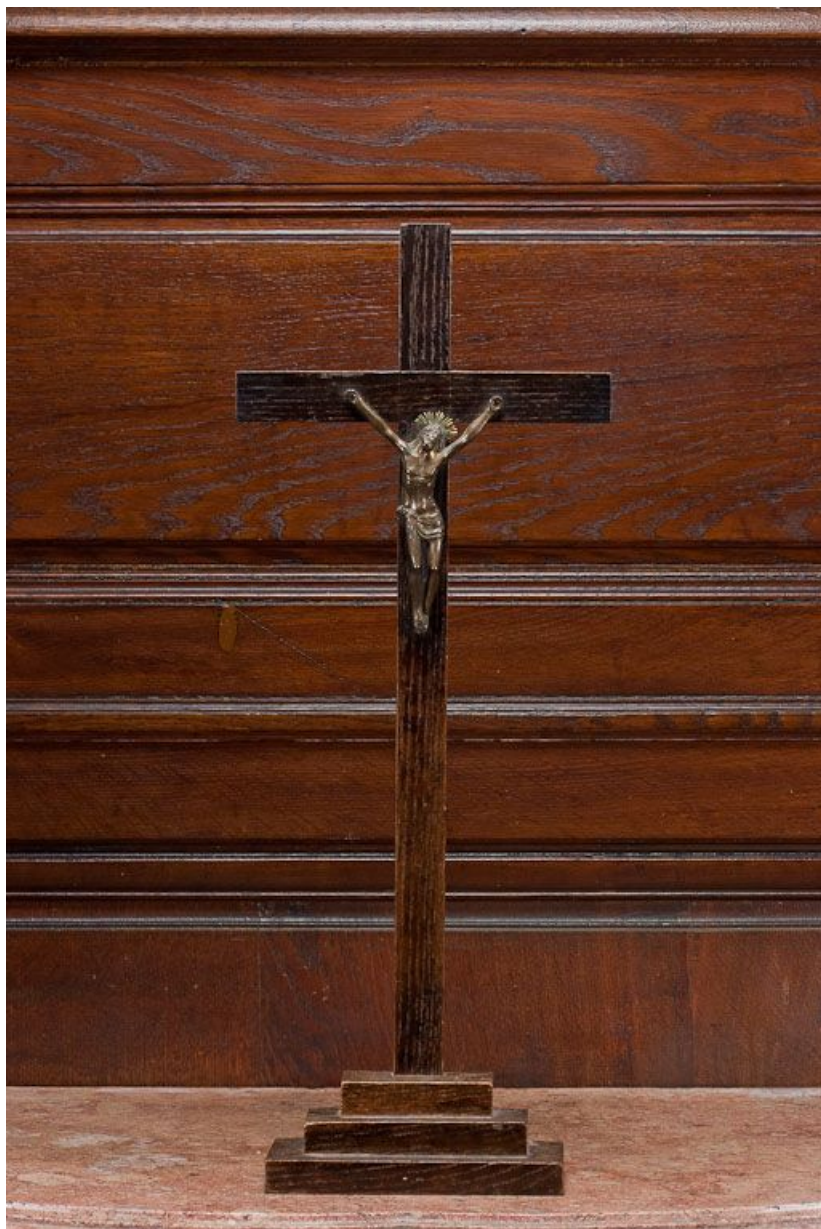

Vue d'ensemble.

21, Pommard

N° de l'illustration : 20112100605NUC2A

Date : 2011

Auteur : Pierre-Marie Barbe-Richaud

Reproduction soumise à autorisation du titulaire des droits d'exploitation

© Région Bourgogne-Franche-Comté, Inventaire du patrimoine