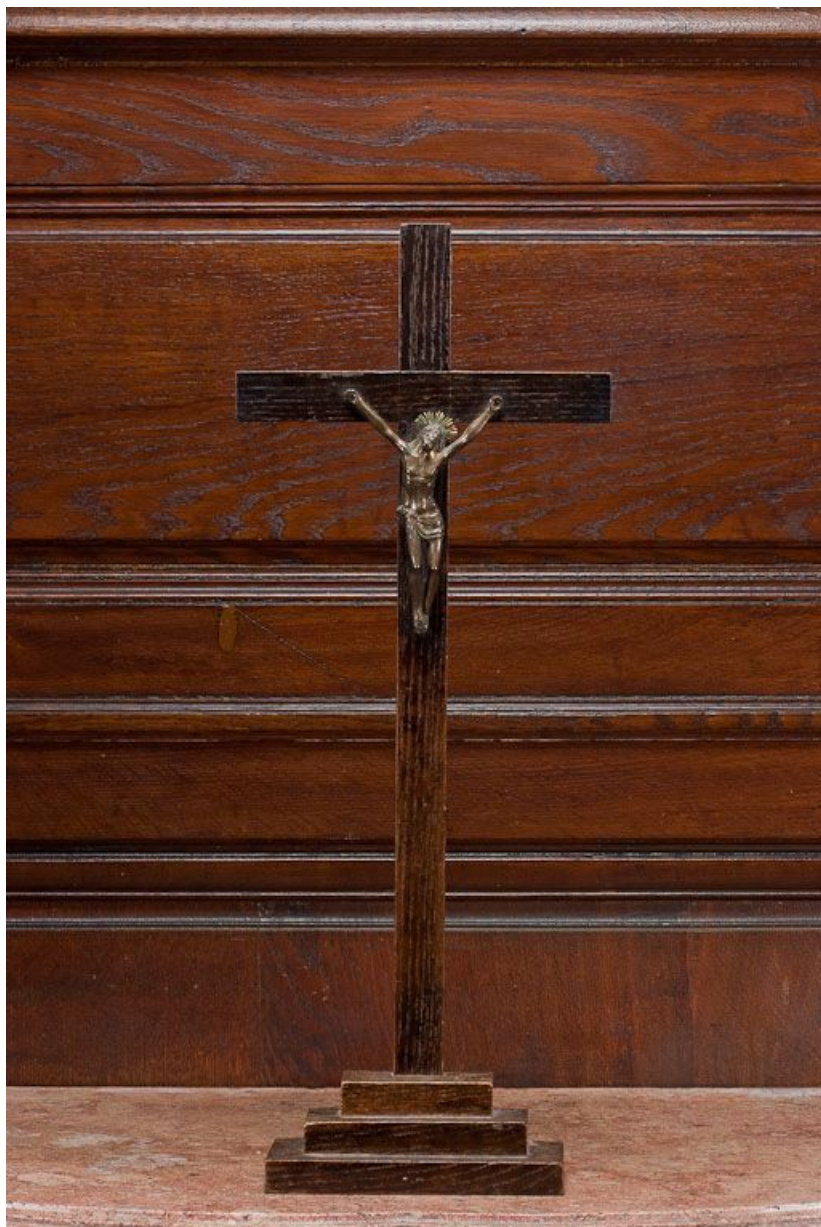

CROIX DE SACRISTIE (?)

Bourgogne-Franche-Comté, Côte-d'Or
Pommard

Situé dans : Église paroissiale Saint-Pierre

Dossier IM21012442 réalisé en 2011 revu en
2012

Auteur(s) : Brigitte Fromaget

Période(s) principale(s) : 17e siècle

Description

Christ en bronze sur croix à socle à gradins en chêne.

Éléments descriptifs

Catégories : sculpture

Iconographie :

crucifix

Sources documentaires

Bibliographie

Dénomination : croix de sacristie

© Région Bourgogne-Franche-Comté, Inventaire du patrimoine

Vue d'ensemble.

21, Pommard

N° de l'illustration : 20112100605NUC2A

Date : 2011

Auteur : Pierre-Marie Barbe-Richaud