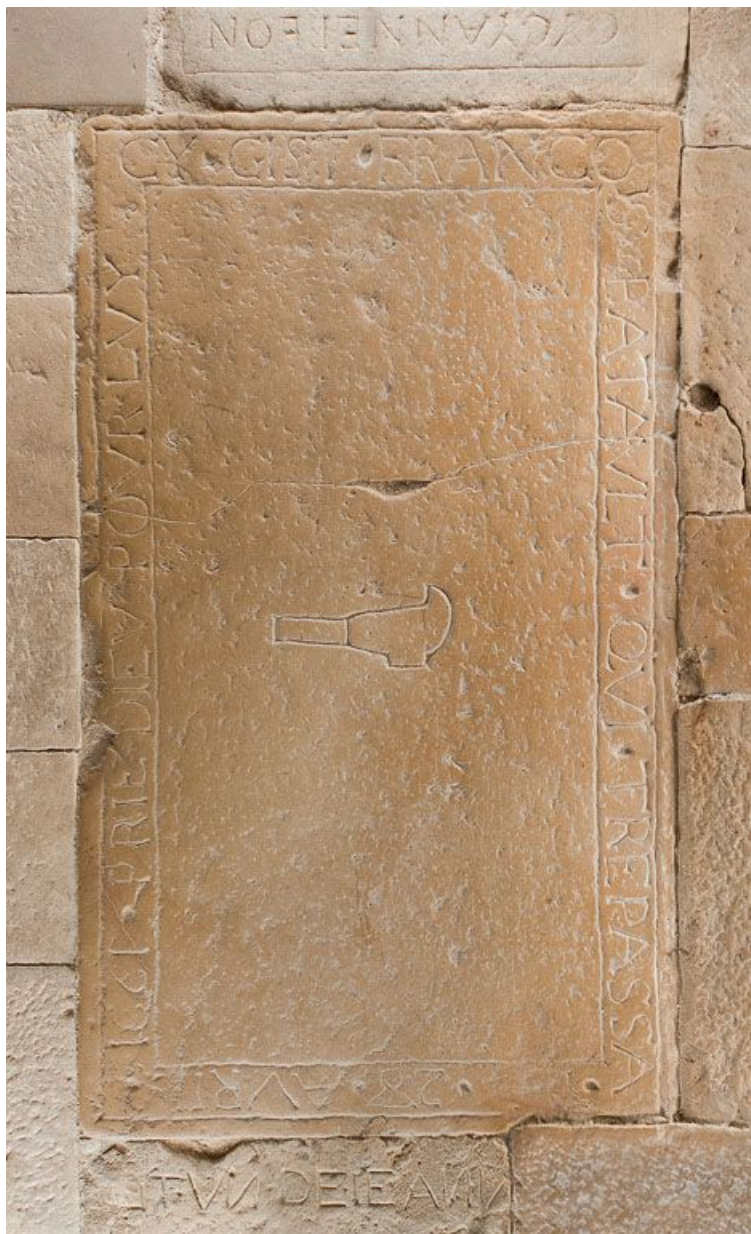

### Description

Dalle en calcaire beige rosé, à épitaphe et décor gravés.

### Iconographie :

Une serpette de vigneron (gouzotte) est gravée au centre de la dalle.  
serpe

**Bas-côté droit et banc de la nef.**

21, Monthelie rue de l' Escalier

N° de l'illustration : 20112100379NUC2AQ

Date : 2011

Auteur : Pierre-Marie Barbe-Richaud

Reproduction soumise à autorisation du titulaire des droits d'exploitation

© Région Bourgogne-Franche-Comté, Inventaire du patrimoine

**Vue d'ensemble.**

21, Monthelie

N° de l'illustration : 20112100396NUC2AQ

Date : 2011

Auteur : Pierre-Marie Barbe-Richaud

Reproduction soumise à autorisation du titulaire des droits d'exploitation