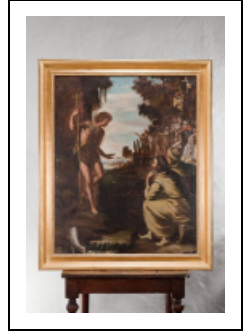

## TABLEAU : PRÉDICATION DE SAINT JEAN-BAPTISTE

Bourgogne-Franche-Comté, Côte-d'Or  
Monthelie

Situé dans : Église paroissiale Saint-Germain-  
d'Auxerre

Dossier IM21012411 réalisé en 2011 revu en 2012

Auteur(s) : Brigitte Fromaget

### Description

Cadre mouluré doré, avec petite frise en stuc peint en doré.

### Iconographie :

saint Jean-Baptiste : prédication, agneau, homme, femme, fond de paysage

saint Jean-Baptiste : prédication

agneau

homme

femme

fond de paysage