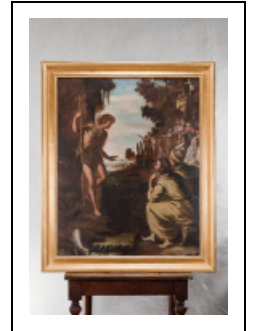

TABLEAU : PRÉDICATION DE SAINT JEAN-BAPTISTE

Bourgogne-Franche-Comté, Côte-d'Or
Monthelie

Situé dans : Église paroissiale Saint-Germain-
d'Auxerre

Dossier IM21012411 réalisé en 2011 revu en 2012

Auteur(s) : Brigitte Fromaget

Période(s) principale(s) : 18e siècle

Description

Cadre mouluré doré, avec petite frise en stuc peint en doré.

Éléments descriptifs

Catégories : peinture

Structures : support rectangulaire vertical

Iconographie :

saint Jean-Baptiste : prédication, agneau, homme, femme, fond de paysage

saint Jean-Baptiste : prédication

agneau

homme

femme

fond de paysage

État de conservation :

oeuvre restaurée

Vue d'ensemble.

21, Monthelie

N° de l'illustration : 20112100441NUC2A

Date : 2011

Auteur : Pierre-Marie Barbe-Richaud

Reproduction soumise à autorisation du titulaire des droits d'exploitation

© Région Bourgogne-Franche-Comté, Inventaire du patrimoine