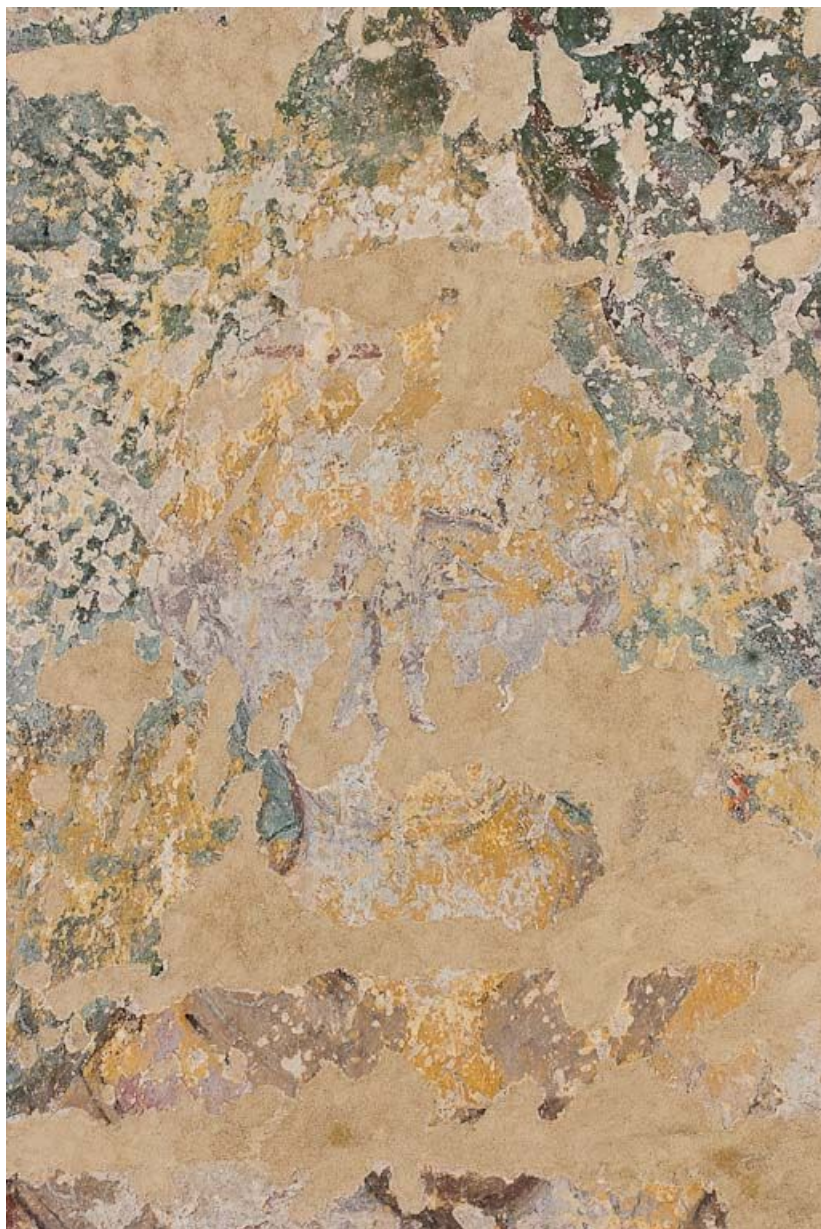

### Iconographie :

Prêtre, non identifié, représenté debout revêtu des vêtements liturgiques. Cette figure ressemble à l'effigie du défunt gravée sur la dalle funéraire située dans la même travée du bas-côté.

**Vue d'ensemble.**  
21, Monthelie

N° de l'illustration : 20112100410NUC2A

Date : 2011

Auteur : Pierre-Marie Barbe-Richaud

Reproduction soumise à autorisation du titulaire des droits d'exploitation

© Région Bourgogne-Franche-Comté, Inventaire du patrimoine