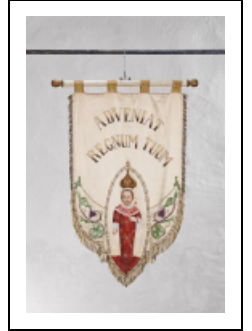

## BANNIÈRE DE PROCESSION : ENFANT JÉSUS

Bourgogne-Franche-Comté, Côte-d'Or  
Monthelie

Situé dans : Église paroissiale Saint-Germain-  
d'Auxerre

Dossier IM21012394 réalisé en 2011

Auteur(s) : Elisabeth Réveillon

### Description

Petite bannière en satin blanc à décor peint.

### Iconographie :

Enfant Jésus du Carmel de Beaune, dit "Petit Roi de Grâce", dans une mandorle encadrée de rinceaux de pampres ; décor de raisins au revers.

Enfant Jésus : couronne

sceptre

raisin