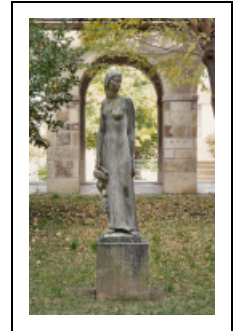

STATUE : LES VERTUS FÉMININES

Bourgogne-Franche-Comté, Côte-d'Or
Semur-en-Auxois
3 rue du Champ de foire

Emplacement : Cour du bâtiment abritant
l'administration

Dossier IM21012166 réalisé en 2008 revu en 2009
Auteur(s) : Marianne Mathis

Description

Figure féminine de trois quarts posée sur un socle.

Éléments descriptifs

Catégories : sculpture

Matériaux : calcaire, monolithe

Dimensions :

h = 195, la = 80 ; socle : h = 70, l = 50

Iconographie :