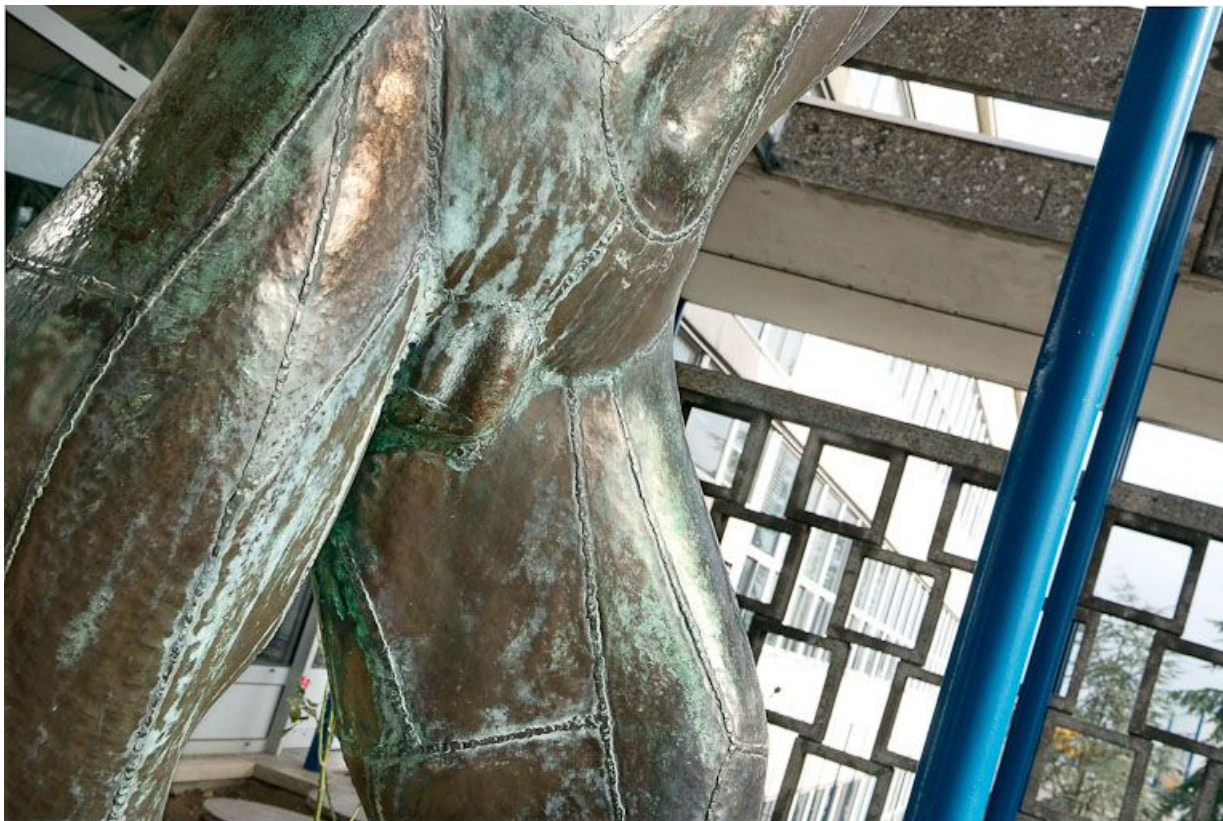

Détail.

21, Dijon lycée les Marcs d'Or

N° de l'illustration : 20092100463NUC2A

Date : 2009

Auteur : Jean-Luc Duthu

Reproduction soumise à autorisation du titulaire des droits d'exploitation

© Région Bourgogne-Franche-Comté, Inventaire du patrimoine