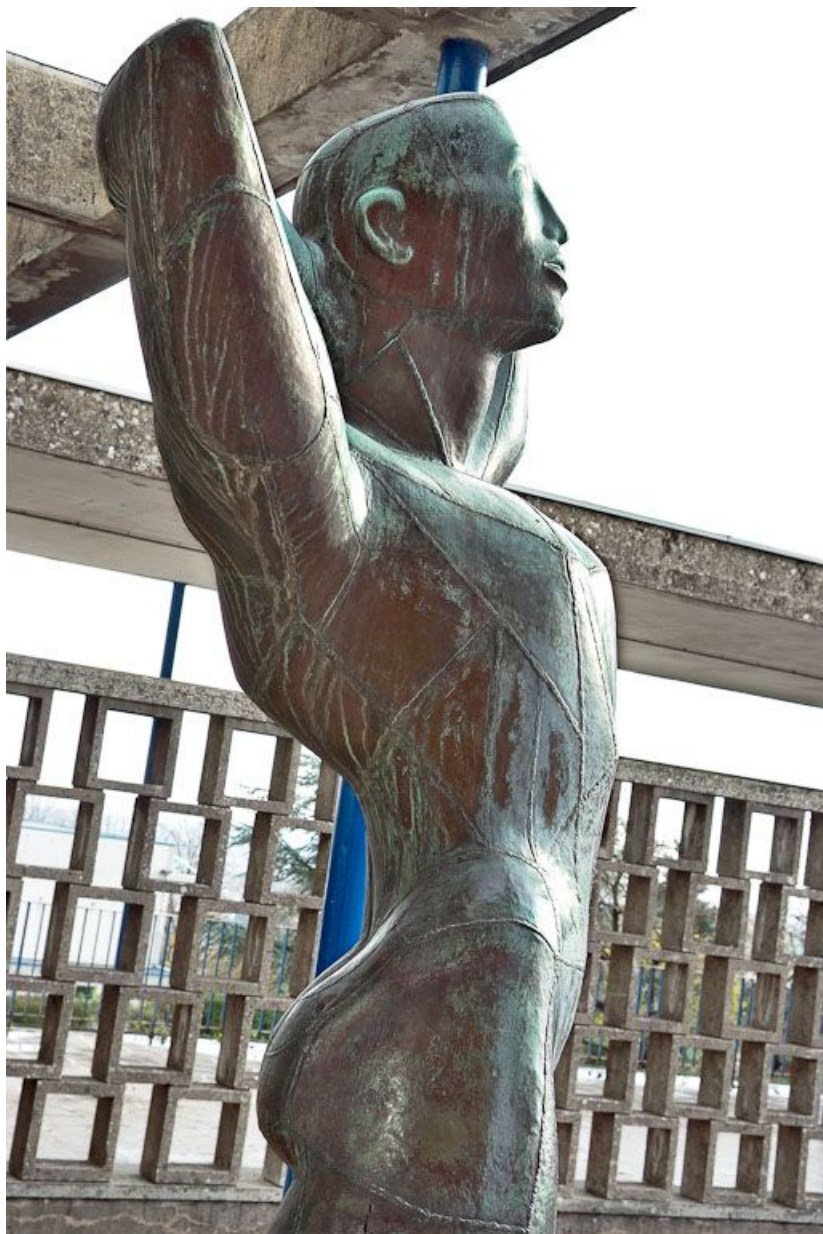

Détail, vue latérale.

21, Dijon lycée les Marcs d'Or

N° de l'illustration : 20092100454NUC2A

Date : 2009

Auteur : Jean-Luc Duthu

Reproduction soumise à autorisation du titulaire des droits d'exploitation

© Région Bourgogne-Franche-Comté, Inventaire du patrimoine