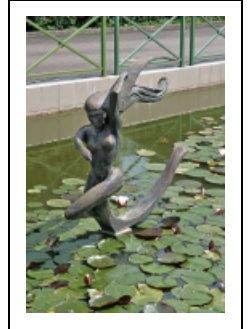

RONDE-BOSSE : LUNA

Bourgogne-Franche-Comté, Côte-d'Or
Chevigny-Saint-Sauveur
4 bis route de Dijon

Dossier IM21011982 réalisé en 2008 revu en
2009

Auteur(s) : Marianne Mathis

Historique

Commandée au sculpteur Jean-Marc Tournois (né en 1956 à Fontaine-Française) dans le cadre de la procédure du 1% artistique lors de l'agrandissement du lycée.

Période(s) principale(s) : 4e quart 20e siècle

Dates : 1998

Auteur(s) de l'oeuvre :

Jean-Marc Tournois (sculpteur)

Description

Installée au centre d'un bassin, cette sculpture représente une jeune femme nue en train de courir. De profil, la figure s'inscrit dans un cercle que dessinent sa jambe, prolongée en vague, et le mouvement de ses cheveux.