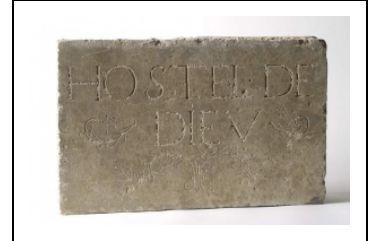

ÉLÉMENT D'ARCHITECTURE : ENSEIGNE PROFESSIONNELLE

Bourgogne-Franche-Comté, Côte-d'Or
Vitteaux

Situé dans : Hôpital Saint-Nicolas, puis hôpital
local

Dossier IM21009594 réalisé en 2003 revu en 2004

Auteur(s) : Sylvie Le Clech-Charton

Historique

Pierre provenant du site de l'Hôtel Dieu au 17^e siècle, rue de l'église

Période(s) principale(s) : 17^e siècle

Auteur(s) de l'oeuvre :
auteur inconnu (auteur inconnu)

Description

Pierre isolée

Éléments descriptifs

Catégories : sculpture

Informations complémentaires

Thématiques : patrimoine hospitalier

Aire d'étude et canton : Vitteaux

Dénomination : élément d'architecture

© Région Bourgogne-Franche-Comté, Inventaire du patrimoine