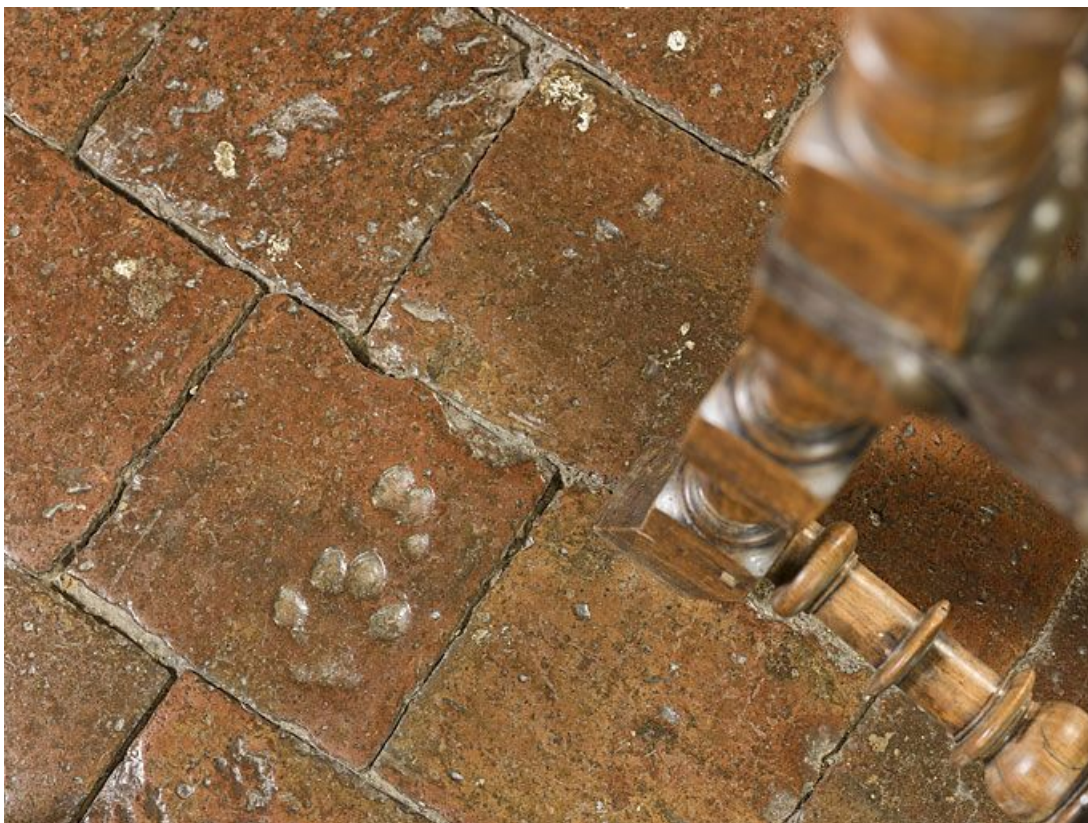

Carreaux de pavement de la chambre de Vienne : détail.
21, Châteauneuf

N° de l'illustration : 20142101031NUC4A

Date : 2014

Auteur : Thierry Kuntz

Reproduction soumise à autorisation du titulaire des droits d'exploitation

© Région Bourgogne-Franche-Comté, Inventaire du patrimoine