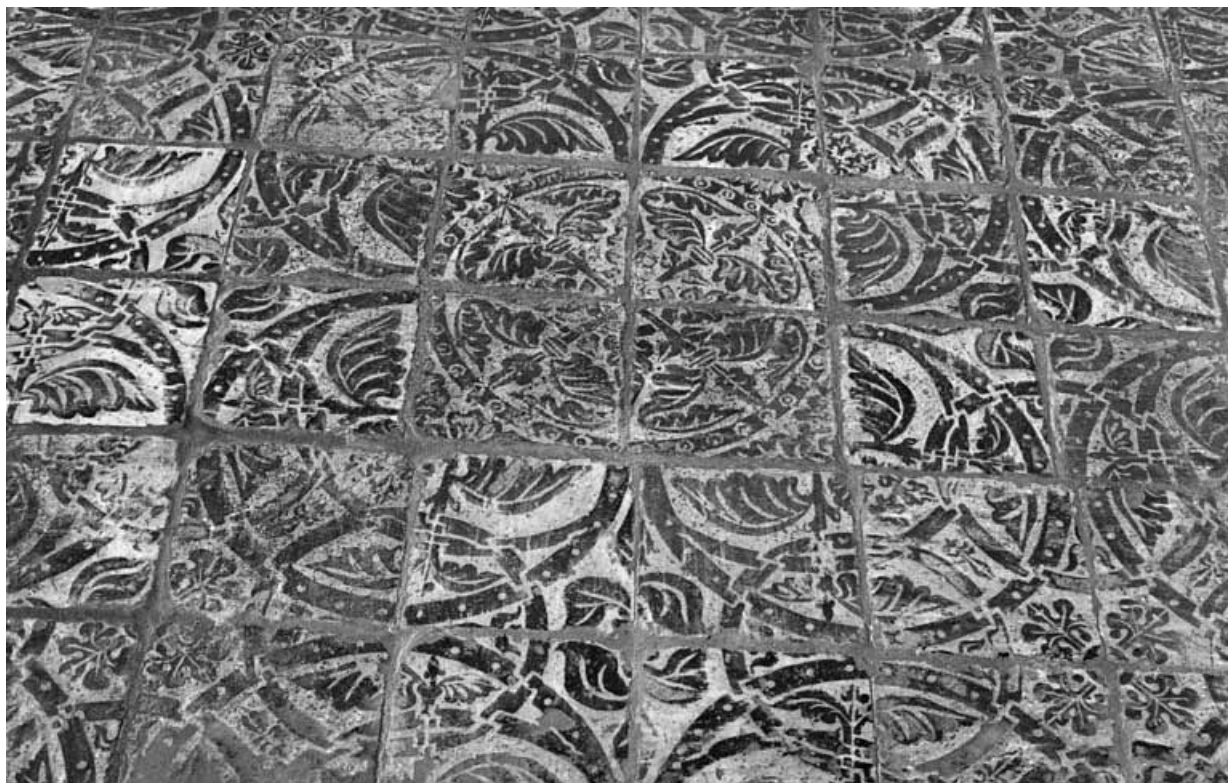

Éléments descriptifs

Catégories : céramique

Matériaux : terre cuite, rouge, engobe, glaçure

Dimensions :

la = 15,5

Iconographie :

1. au sol du château : certains carreaux unis portent des empreintes de pattes d'animaux (chien, loup, lynx, cervidé, etc.). D'autres portent un décor géométrique gravé (étoile).
2. au sol du château : composition formée de 16 carreaux, dont le décor de tiges et de feuilles, inscrites dans des cercles cloutés, présente trois modèles différents. Le premier constitue un motif central circulaire de 4 carreaux. Il est flanqué de 8 carreaux du deuxième modèle groupés par deux et de 4 carreaux d'angle du troisième modèle, qui forment une sorte de quatre-feuilles autour du cercle central ; leur décor comporte en outre des cercles sécants qui assurent la liaison avec les unités de composition voisines.
3. dans les découvertes archéologiques, on peut signaler deux décors majeurs :
 - composition formée de 4 carreaux dont le décor de chasse, avec chien, cerf et biche, accompagné de l'inscription "TOLI LE" se retrouve régulièrement en Bourgogne au 15e siècle ;

Orgeur, Magali. Les carreaux de pavement découverts dans les remblais de la chapelle du château de Châteauneuf-en-Auxois. Etude pour le château de Châteauneuf, 2023.

Informations complémentaires

- **Dossier numérisé prochainement disponible :** <https://patrimoine.bourgognefranchecomte.fr/gtrudov/IM21009225.pdf>

Aire d'étude et canton : Pouilly-en-Auxois

Dénomination : carrelage de sol

© Région Bourgogne-Franche-Comté, Inventaire du patrimoine

Carreaux vernissés au sol du château (photo prise en 1969).
21, Châteauneuf