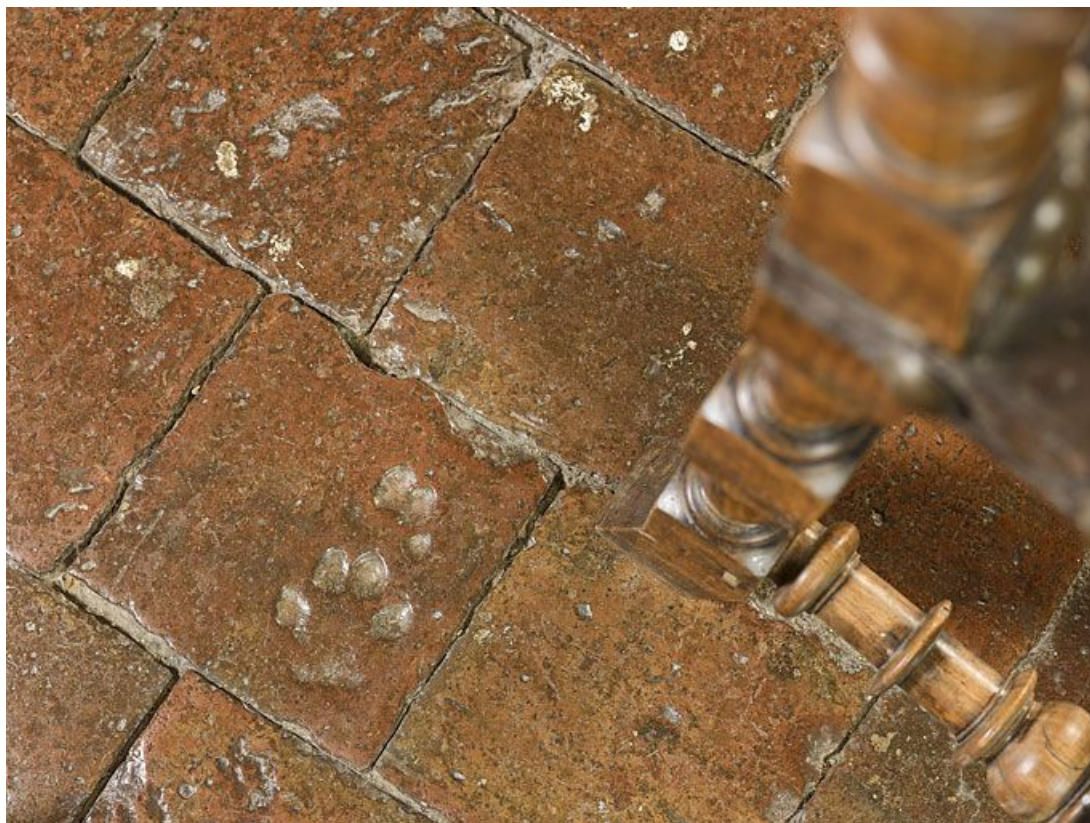

Carreaux de pavement de la chambre de Vienne : détail.
21, Châteauneuf

N° de l'illustration : 20142101031NUC4A

Date : 2014

Auteur : Thierry Kuntz

Reproduction soumise à autorisation du titulaire des droits d'exploitation

© Région Bourgogne-Franche-Comté, Inventaire du patrimoine