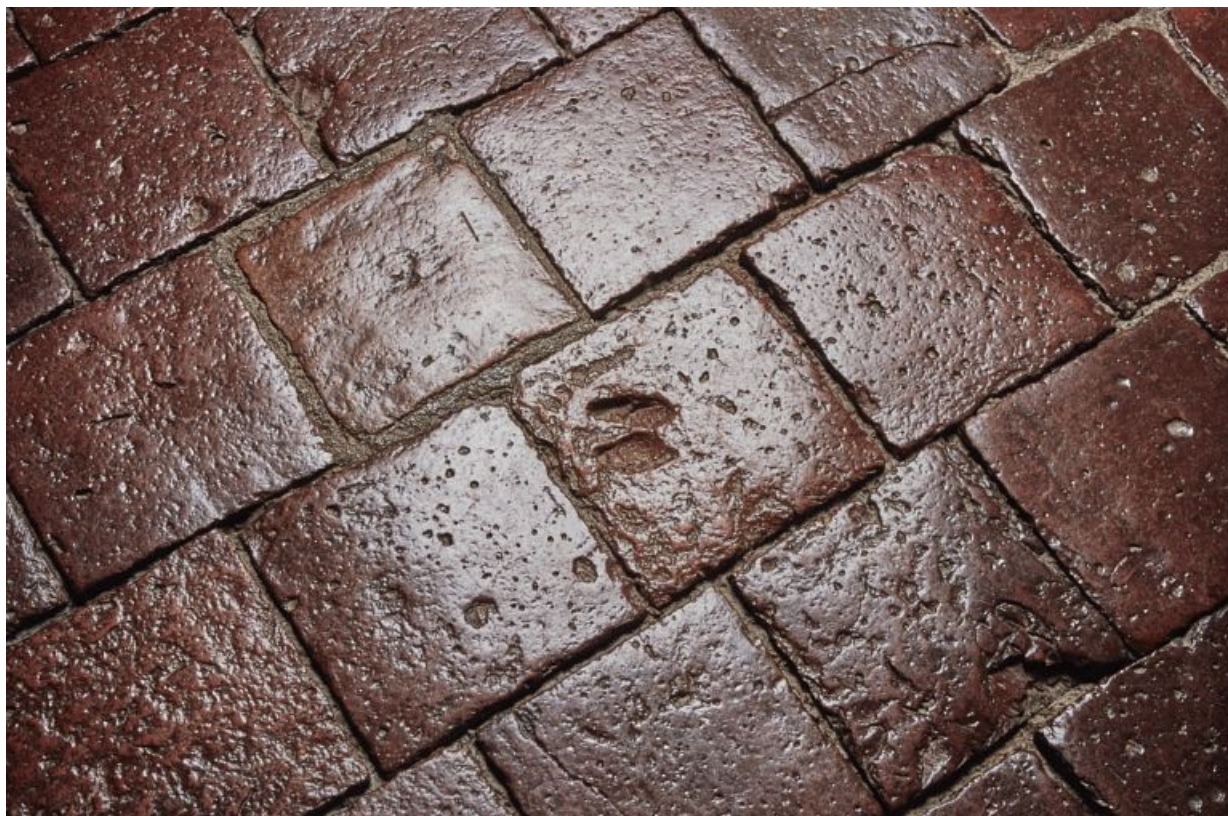

Traces de pattes d'animaux au sol de la chambre de Vienne.
21, Châteauneuf

N° de l'illustration : 20042100052ZA

Date : 2004

Auteur : Michel Rosso

Reproduction soumise à autorisation du titulaire des droits d'exploitation

© Région Bourgogne-Franche-Comté, Inventaire du patrimoine