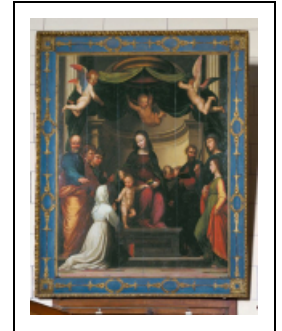

TABLEAU : MARIAGE MYSTIQUE DE SAINTE CATHERINE DE SIENNE

Bourgogne-Franche-Comté, Côte-
d'Or
Saulieu
rue Courtépée

Situé dans : Hôpital, centre hospitalier

Dossier IM21008246 réalisé en 1997

Auteur(s) : Brigitte Fromaget

Historique

Tableau réalisé en 1588 par André Ménassier, peintre à Montbard, d'après le " Mariage mystique de sainte Catherine de Sienna " peint par Fra Bartolommeo en 1511 ; le tableau de Fra Bartolommeo fut acheté, en 1512, par le gouvernement de Florence qui l'offrit à l'ambassadeur de France Jacques Hurault, évêque d'Autun. Celui-ci en fit don à la cathédrale de son évêché ; après la Révolution, l'oeuvre fut déposée à l'Ecole de dessin d'Autun, puis entra au Louvre en 1800.

Période(s) principale(s) : 4e quart 16e siècle

Dates : 1588

Auteur(s) de l'oeuvre :
André Ménassier (peintre)

Description

Peinture sur panneau de noyer composé de six planches verticales assemblées à joints vifs, et consolidé au revers par trois traverses en chêne encastrées ; traces de scie et d'herminette au revers. Couche picturale sur fine préparation blanche. Cadre en bois, assemblé à coupe d'onglet chevillée, dont les traverses et les montants sont constitués de trois éléments chevillés : le bord extérieur orné d'oves, la partie centrale, bombée, à motifs décoratifs en relief, prolongée par le bord intérieur qui comprend également la mouluration de la feuillure. Cadre bleu à décor doré, motifs du centre rehaussés de perles rouges.