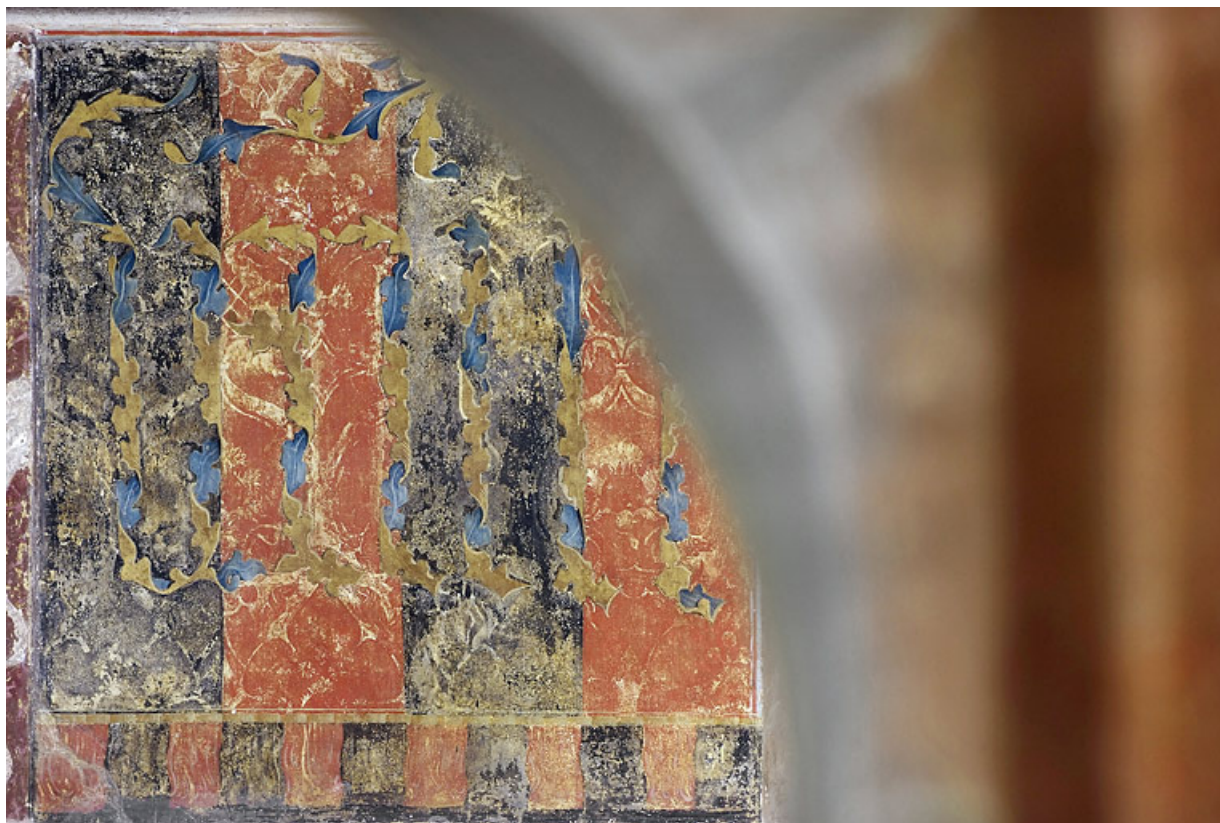

Peinture monumentale : détail.

21, Châteauneuf château fort

N° de l'illustration : 20142100913NUC2A

Date : 2014

Auteur : Thierry Kuntz

Reproduction soumise à autorisation du titulaire des droits d'exploitation

© Région Bourgogne-Franche-Comté, Inventaire du patrimoine