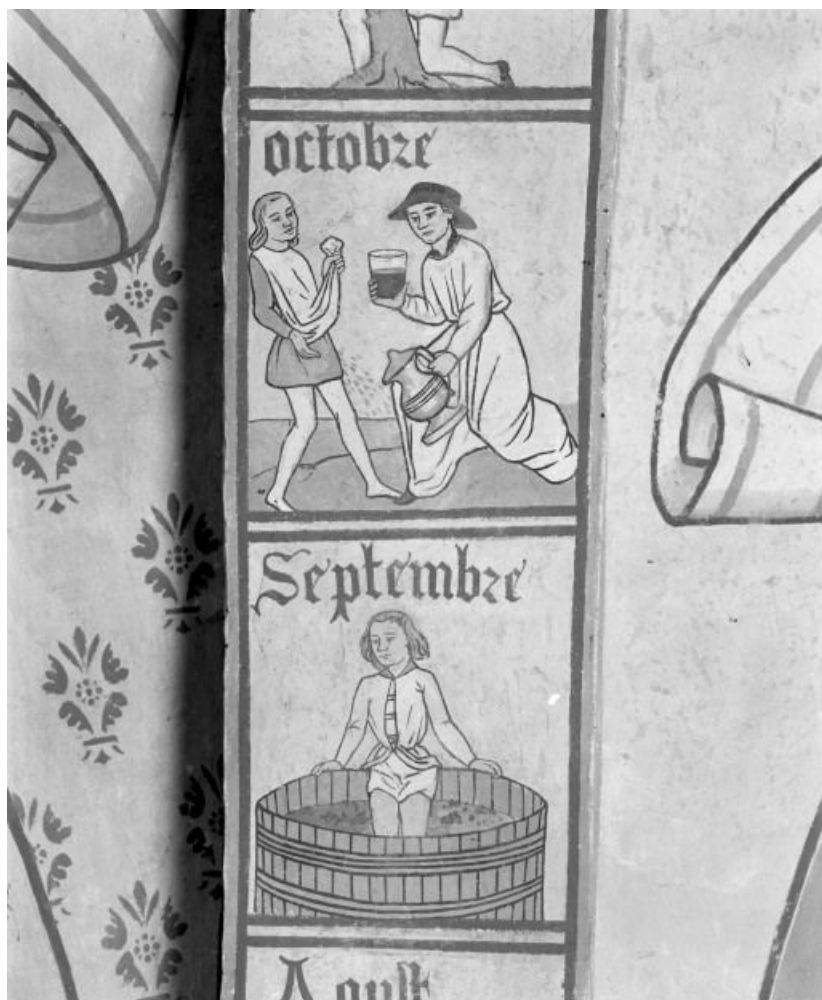

Choeur, arc doubleau, les travaux des mois: septembre et octobre
21, Bagnot

N° de l'illustration : 19862101003X

Date : 1986

Auteur : Michel Thierry

Reproduction soumise à autorisation du titulaire des droits d'exploitation

© Région Bourgogne-Franche-Comté, Inventaire du patrimoine