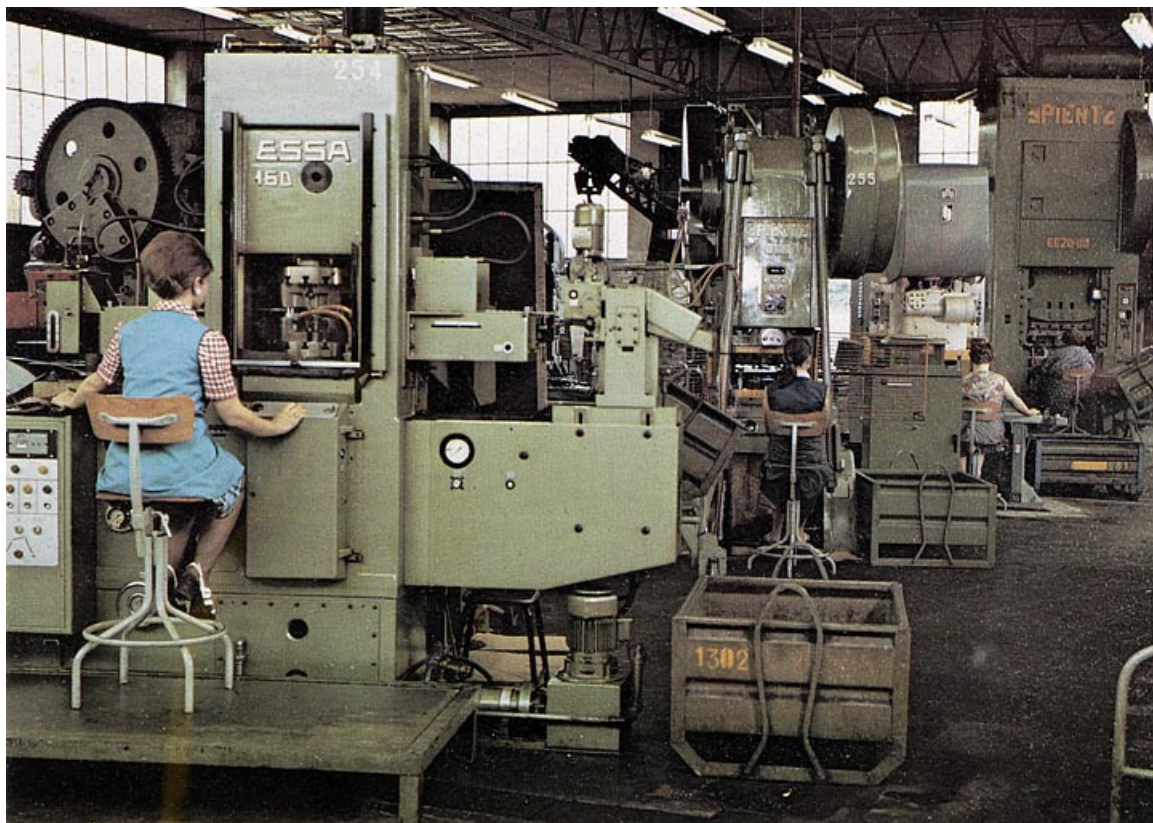

Atelier des grosses presses.

70, Ronchamp, 17 rue de l' Industrie

Source :

Photographie , s.d. [1972]. Dans : " Société anonyme Maglum [...] ", 1973, p. 12.

N° de l'illustration : 20057000662NUCA

Date : 2005

Auteur : Jérôme Mongreville (reproduction)

Reproduction soumise à autorisation du titulaire des droits d'exploitation

© Région Bourgogne-Franche-Comté, Inventaire du patrimoine