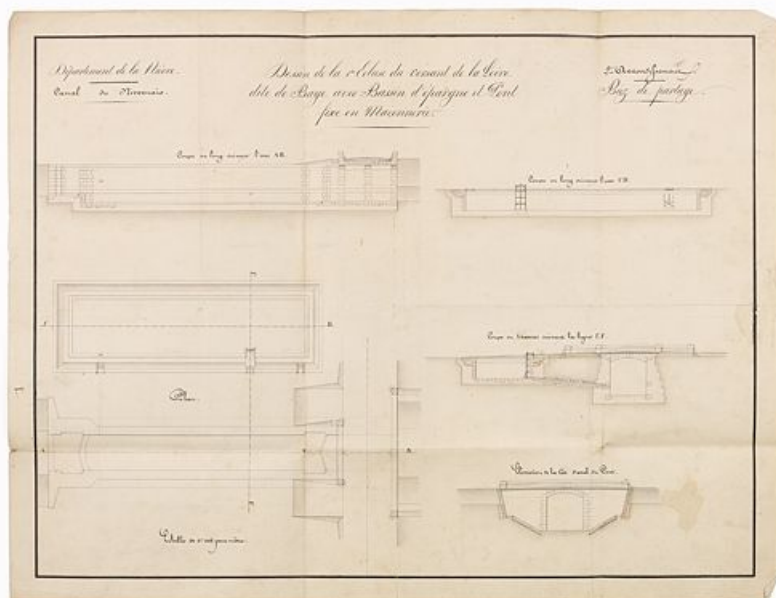

Description

Pont permettant une desserte communale.

Sources documentaires

Documents figurés

- **VNF-direction territoriale Centre-Bourgogne ; subdivision de Corbigny. Dessin de la 1ère Ecluse du versant de la Loire dite de Baye avec Bassin d'épargne et Pont fixe en Maçonnerie. Coupe, plan et élévation. Dessin ; 55 x 42,4 cm.**

Dessin de la 1ère Ecluse du versant de la Loire dite de Baye avec Bassin d'épargne et Pont fixe en Maçonnerie. Coupe, plan et élévation. Dessin ; 55 x 42,4 cm. VNF-direction territoriale Centre-Bourgogne ; subdivision de Corbigny.

Dénomination : pont

© Région Bourgogne-Franche-Comté, Inventaire du patrimoine

"Dessin de la 1ère Ecluse du versant de la Loire dite de Baye avec Bassin d'épargne et Pont fixe en Maçonnerie". Coupe, plan et élévation. (VNF-direction territoriale Centre-Bourgogne ; subdivision de Corbigny)