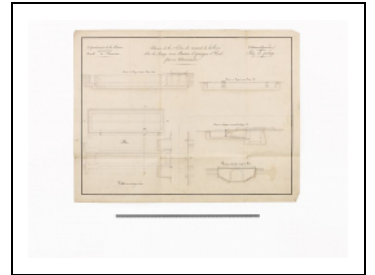

PONT SUR L'ÉCLUSE 01 DU VERSANT LOIRE, DITE DE BAYE (CANAL DU NIVERNAIS)

Bourgogne-Franche-Comté, Nièvre
Bazolles
bief 01 du versant Loire

Dossier IA58000722 réalisé en 2011 revu en 2012

Auteur(s) : Cécile Lestienne, Virginie Malherbe, Aurélie Lallement

Historique

Les ponts sur écluse du tronçon Baye-Châtillon-en-Bazois, projetés en pierre sous l'Ancien Régime, n'étaient pas réalisés en 1823. (Archives nationales, F14 6984)

Période(s) principale(s) : 19e siècle

Description

Pont permettant une desserte communale.

Sources documentaires

Documents figurés

- **VNF-direction territoriale Centre-Bourgogne ; subdivision de Corbigny. Dessin de la 1ère Ecluse du versant de la Loire dite de Baye avec Bassin d'épargne et Pont fixe en Maçonnerie. Coupe, plan et élévation. Dessin ; 55 x 42,4 cm.**

Dessin de la 1ère Ecluse du versant de la Loire dite de Baye avec Bassin d'épargne et Pont fixe en Maçonnerie. Coupe, plan et élévation. Dessin ; 55 x 42,4 cm. VNF-direction territoriale Centre-Bourgogne ; subdivision de Corbigny.