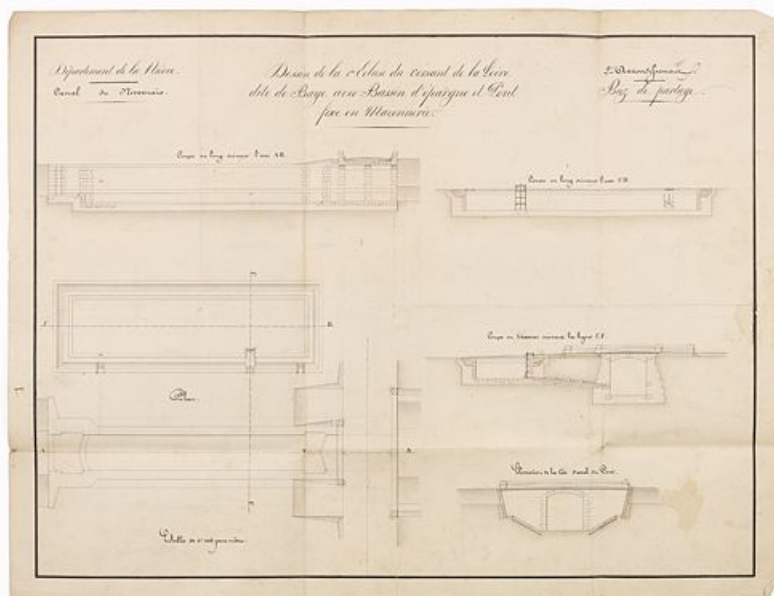

"Dessin de la 1ère Ecluse du versant de la Loire dite de Baye avec Bassin d'épargne et Pont fixe en Maçonnerie". Coupe, plan et élévation. (VNF-direction territoriale Centre-Bourgogne ; subdivision de Corbigny)

58, Bazolles, lieudit : bief 01 du versant Loire

Source :

Dessin de la 1ère Ecluse du versant de la Loire dite de Baye avec Bassin d'épargne et Pont fixe en Maçonnerie. Coupe, plan et élévation. Dessin ; 55 x 42,4 cm. VNF-direction territoriale Centre-Bourgogne ; subdivision de Corbigny.

Lieu de conservation : VNF-direction territoriale Centre-Bourgogne ; subdivision de Corbigny

N° de l'illustration : 20135800006NUC4A

Date : 2013

Auteur : Thierry Kuntz (reproduction)

Reproduction soumise à autorisation du titulaire des droits d'exploitation

© Région Bourgogne-Franche-Comté, Inventaire du patrimoine