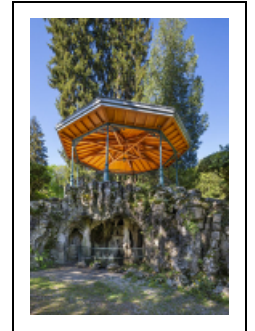

KIOSQUE À MUSIQUE

Bourgogne-Franche-Comté, Jura
Salins-les-Bains
rue Béchet, faubourg Saint-Nicolas

Dossier IA39002057 réalisé en
2021

Auteur(s) : Fabien Dufoulon

Historique

Le kiosque est construit lors de la campagne de transformation du parc des Cordeliers en 1926-1928. La toiture est reconstruite à la suite d'un incendie survenu en 2011.

Période(s) principale(s) : 2e quart 20e siècle

Dates : 1928 (daté par source)

Auteur(s) de l'oeuvre :
maître d'oeuvre inconnu ()

Description

Le kiosque est érigé au-dessus de la grotte du parc des Cordeliers. Il est composé de huit colonnes en fonte qui portent une toiture en bois de plan octogonal.

Éléments descriptifs

Murs : fonte

Toit : zinc en couverture

Etages : en rez-de-chaussée

Sources documentaires

Documents figurés

- **Salins-les-bains (Jura). Square des Cordeliers. Le nouveau kiosque à musique et la grotte. [Deuxième quart du 20e siècle].**

Salins-les-bains (Jura). Square des Cordeliers. Le nouveau kiosque à musique et la grotte / [auteur inconnu]. Besançon : C.L.B., [deuxième quart du 20e siècle]. Carte postale.

Lieu de conservation : Collection particulière

Informations complémentaires

Thématiques : thermalisme en Bourgogne-Franche-Comté (le)

Aire d'étude et canton : Bourgogne-Franche-Comté

Dénomination : kiosque