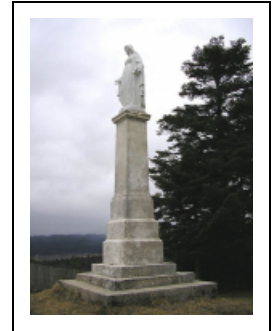

MONUMENT À LA VIERGE

Bourgogne-Franche-Comté, Jura
Château-des-Prés
la Loye

Dossier IA39001824 réalisé en 2005 revu en
2008

Auteur(s) : Marie-Pierre Reynet

Période(s) principale(s) : 3e quart 19e siècle

Description

Socle en pierre supportant un statue en marbre de la Vierge.

Éléments descriptifs

Murs : pierre, marbre

Décor

Techniques : sculpture

Informations complémentaires

Aire d'étude et canton : Grandvallière (La)

Dénomination : monument