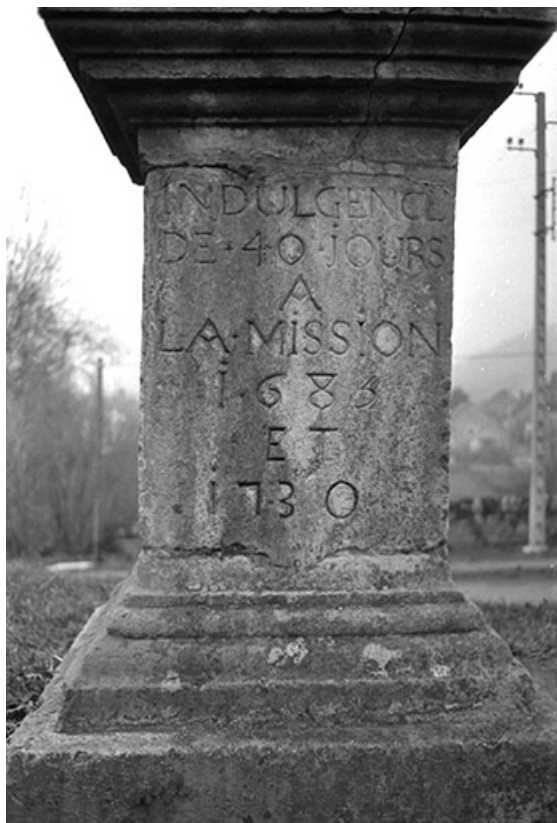

Croix de mission, pierre et fer forgé : détail de la base et de son inscription "Indulgence à la mission 1683 et 1730".
39, Voiteur

N° de l'illustration : 19743900317Z

Date : 1974

Auteur : Guy Forestier

Reproduction soumise à autorisation du titulaire des droits d'exploitation

© Région Bourgogne-Franche-Comté, Inventaire du patrimoine