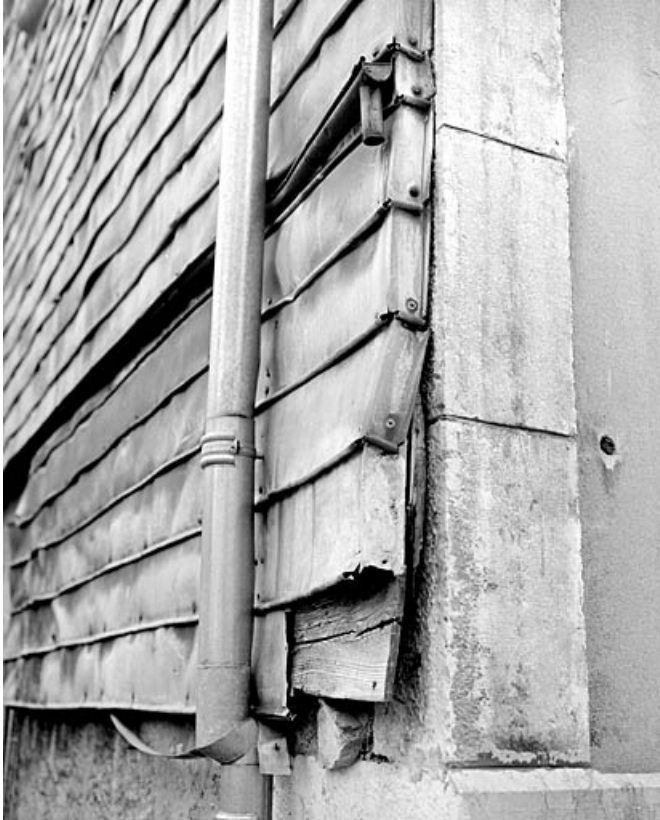

Essentage de tôle sur le mur sud.

39, Morez, 25 rue du Docteur Regad

N° de l'illustration : 20033900455X

Date : 2003

Auteur : Yves Sancey

Reproduction soumise à autorisation du titulaire des droits d'exploitation

© Région Bourgogne-Franche-Comté, Inventaire du patrimoine