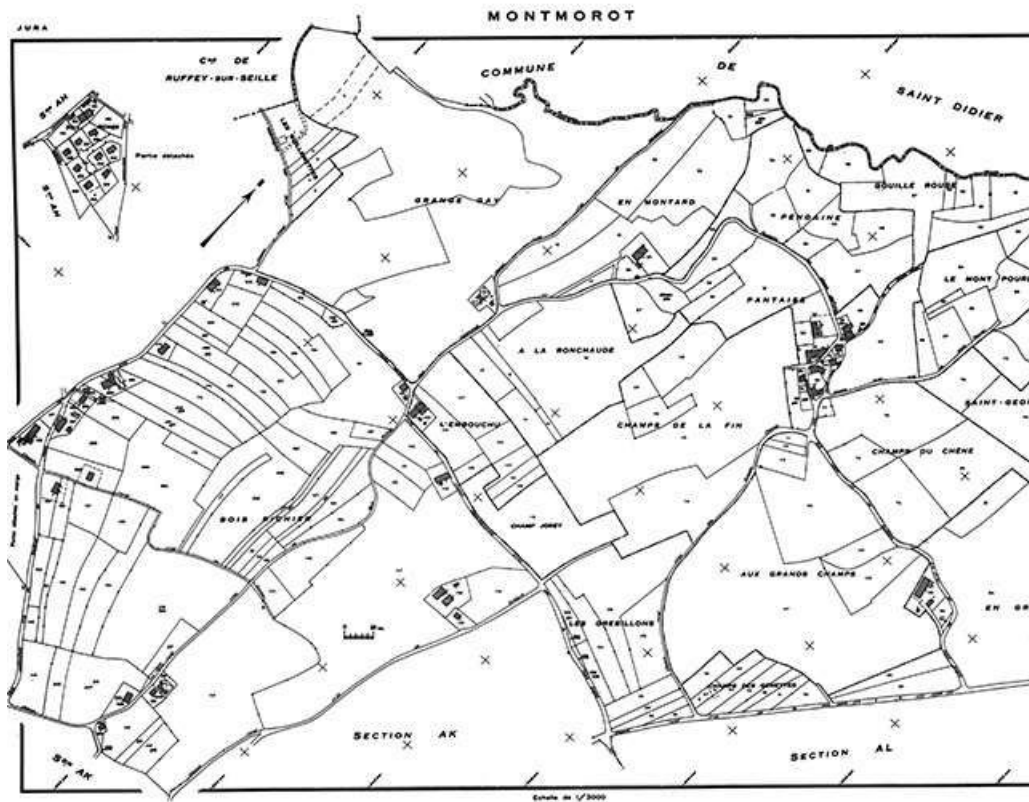

Cadastre. Cadastre de 1980, section AI.
39, Montmorot

N° de l'illustration : 19853900031V

Date : 1985

Auteur : Jérôme Mongreville

Reproduction soumise à autorisation du titulaire des droits d'exploitation

© Région Bourgogne-Franche-Comté, Inventaire du patrimoine