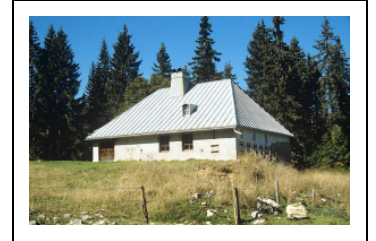

## Historique

Les fermes datent pour la plupart du 19e siècle. Six d'entre elles sont des chalets d'estives (fermes utilisées l'été dans les pâturages de montagne) ou des loges (aussi utilisées l'été mais par une seule famille et situées non loin de la ferme principale). Deux autres présentent de petites fenêtres accolées (dites "fenêtres de forge" ou "baies lunetières") signalant la présence d'un atelier de lunetterie ou d'horlogerie.

### Eléments descriptifs

**Décompte des œuvres :** bâti INSEE 401, repérées 29, étudiées 5

**Murs :** calcaire, moellon, enduit, essentage de bardeaux, essentage de tôle

**Typologie :** chalet d'estive, loge, coche, tavaillon

**Vue générale de la façade antérieure du chalet d'estive du Petit Boulu.**

N° de l'illustration : 19903900661ZA

Date : 1990

Auteur : Laurent Poupard

Reproduction soumise à autorisation du titulaire des droits d'exploitation