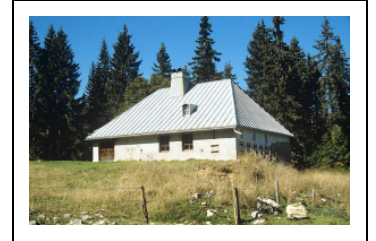

FERMES

Bourgogne-Franche-Comté, Jura
Prémanon

Dossier IA39000650 réalisé en
2000

Auteur(s) : Muriel Vercez

Historique

Les fermes datent pour la plupart du 19e siècle. Six d'entre elles sont des chalets d'estives (fermes utilisées l'été dans les pâturages de montagne) ou des loges (aussi utilisées l'été mais par une seule famille et situées non loin de la ferme principale). Deux autres présentent de petites fenêtres accolées (dites "fenêtres de forge" ou "baies lunetières") signalant la présence d'un atelier de lunetterie ou d'horlogerie.

Typologie : chalet d'estive, loge, coche, tavaillon

Informations complémentaires

- **Voir le dossier numérisé :** <https://patrimoine.bourgognefranchecomte.fr/gtrudov/IA39000650/index.htm>

Dénomination : ferme

© Région Bourgogne-Franche-Comté, Inventaire du patrimoine

Vue générale de la façade antérieure du chalet d'estive du Petit Boulu.

N° de l'illustration : 19903900661ZA

Date : 1990

Auteur : Laurent Poupard

Reproduction soumise à autorisation du titulaire des droits d'exploitation

© Région Bourgogne-Franche-Comté, Inventaire du patrimoine

Baies fromagères sur la façade nord-est du chalet d'estive du Petit Boulu.
39, Prémaman