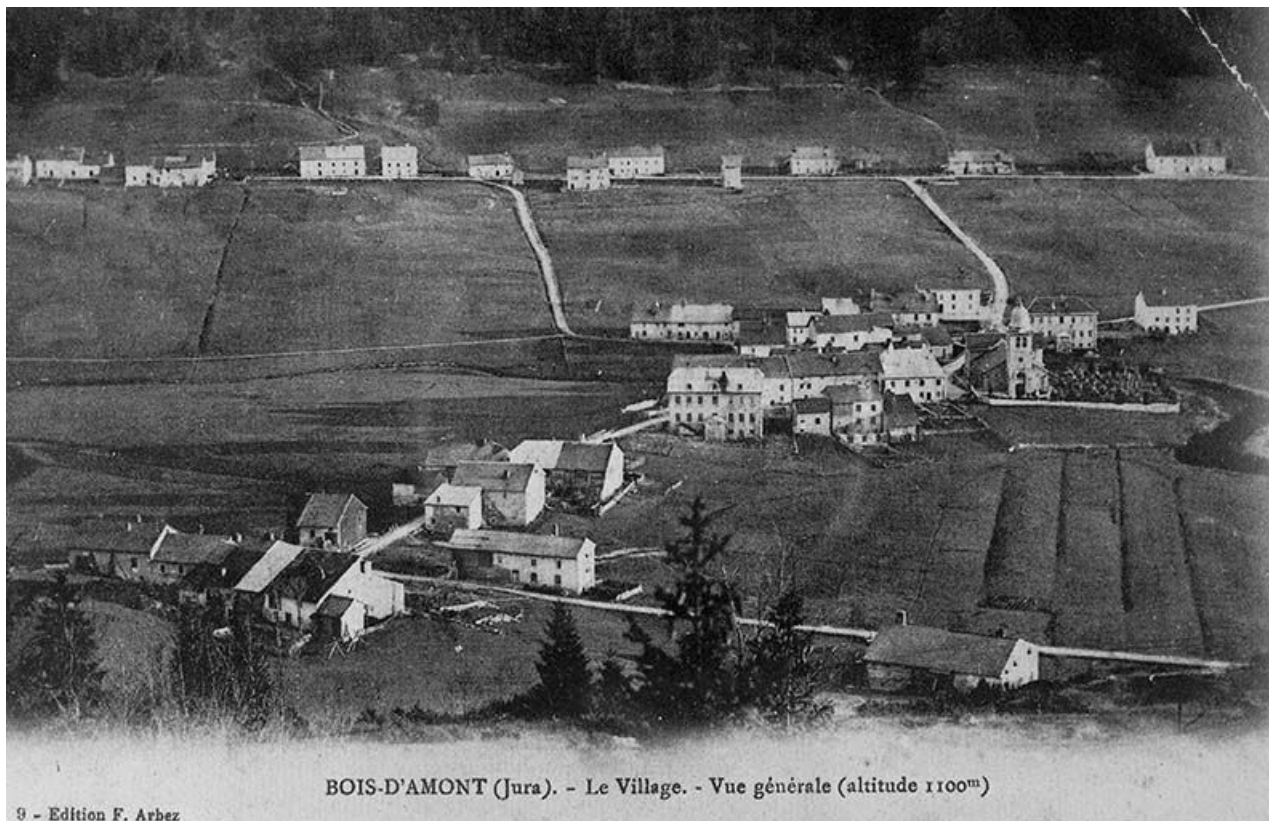

39, Bois-d'Amont

Source :

Carte postale, s.d. [1ère moitié 20e siècle], édition Arbez-Métra. Dans : " Le Haut-Jura oublié " / Daniel Chambre, Saint-Claude : les Amis du Vieux Saint-Claude, 1989, p. 81.

N° de l'illustration : 20003900714X

Date : 2000

Auteur : Jérôme Mongreville (reproduction)

Reproduction soumise à autorisation du titulaire des droits d'exploitation

© Région Bourgogne-Franche-Comté, Inventaire du patrimoine

Bois-d'Amont (Jura) - le Village - Vue générale (altitude 1100 m).