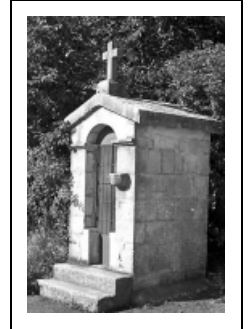

### Historique

L'oratoire n'est pas porté sur le cadastre de 1822, cependant il semble pour partie plus ancien. Certains éléments utilisés en remploi datent du 17<sup>e</sup> siècle : date de 1688 portée sur une pierre en linteau, bénitier sur un des piédroits de l'ouverture. Mais il a été fortement remanié, sans doute au 19<sup>e</sup> siècle. Sur la grille en fer est portée la mention "réparé en 1870".