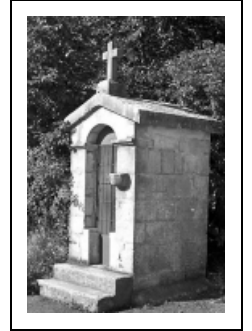

### Historique

L'oratoire n'est pas porté sur le cadastre de 1822, cependant il semble pour partie plus ancien. Certains éléments utilisés en remploi datent du 17<sup>e</sup> siècle : date de 1688 portée sur une pierre en linteau, bénitier sur un des piédroits de l'ouverture. Mais il a été fortement remanié, sans doute au 19<sup>e</sup> siècle. Sur la grille en fer est portée la mention "réparé en 1870".