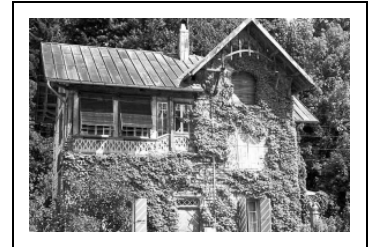

## Historique

Cette maison a été construite dans la 1ère moitié du 20e siècle.

**Période(s) principale(s) :** 1ère moitié 20e siècle

## Description

Les façades nord-ouest et sud-ouest pour partie, les chaînages d'angle et soubassement du bâtiment sont en moyen appareil. L'angle ouest du bâtiment est en bois. Il forme un jardin d'hiver. En toiture, la rencontre de deux toits à longs pans perpendiculaires et couvrant le bâtiment, forme 4 noues. L'accès à la porte d'entrée est couvert par un appentis le long de la façade nord-est. Le bâtiment comporte un étage de soubassement sur sa façade sud-ouest. La remise et le bûcher sont en bois protégés par un essentage de planches. La couverture de la remise est en tuile mécanique, le bûcher est couvert par un toit à un pan.