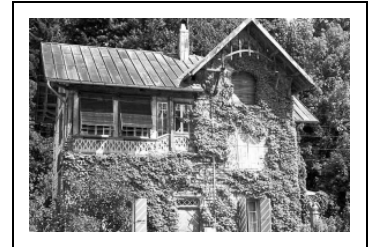

## Historique

Cette maison a été construite dans la 1ère moitié du 20e siècle.

**Période(s) principale(s)** : 1ère moitié 20e siècle

## Description

Les façades nord-ouest et sud-ouest pour partie, les chaînages d'angle et soubassement du bâtiment sont en moyen appareil. L'angle ouest du bâtiment est en bois. Il forme un jardin d'hiver. En toiture, la rencontre de deux toits à longs pans perpendiculaires et couvrant le bâtiment, forme 4 noues. L'accès à la porte d'entrée est couvert par un appentis le long de la façade nord-est. Le bâtiment comporte un étage de soubassement sur sa façade sud-ouest. La remise et le bûcher sont en bois protégés par un essentage de planches. La couverture de la remise est en tuile mécanique, le bûcher est couvert par un toit à un pan.