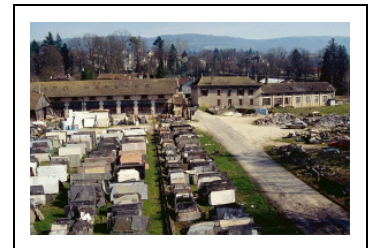

## MOULIN À BLÉ DIT MOULIN FEBVRE, USINE DE TAILLE DE MATÉRIEAUX DE CONSTRUCTION DITE MARBRERIE CÉLARD

Bourgogne-Franche-Comté, Jura  
Saint-Amour  
2 à 6 rue de la Marbrerie

Dossier IA39000514 réalisé en  
1993

### Historique

Canal de dérivation du Besançon créé entre 1548 et 1572, accueillant moulins, foulons et forges. Moulin Febvre attesté en 1728 et signalé sur la carte de Cassini. Reconstitué ou modifié en 1806 et 1810 par Treboz (dates portées). Scierie de marbre bâtie vers 1843 puis battoir à blé vers 1853. Acheté par Mignolet vers 1863 et doté d'un atelier de construction mécanique. Développement de l'activité de marbrerie avec la construction d'un 1er atelier de fabrication vers 1868 puis d'un 2e vers 1887. Site acquis en 1890 par Maurice Célard qui rebâtit la scierie de marbre vers 1897. Adjonction vers 1928, par son fils André, d'un atelier de débitage-polissage et d'un logement patronal sur les plans de P. Gil. Construction d'un autre logement patronal vers 1947, de quatre maisons ouvrières suivant les plans de Jean-Constant Duboin de 1956 à 1971, d'un magasin industriel au début des années 1980. Marbrerie exploitée par les Ets André Célard puis reprise en 1979 par une S.C.I. qui devient en 1986 S.A.R.L. Célard Marbres. Roues en dessus : 2 en 1749, 4 en 1864, une (et machine à vapeur de 30 ch) au début du 20e siècle, uné en 1993. 3 châssis de scie à 20 lames chacun environ en 1890. 9 châssis multilames en 1957 : 2 modernes mis en place cette année-là et 7 anciens actionnés par un moteur électrique commun. Installation en 1957 d'un portique roulant reliant la desserte ferroviaire et la scierie. Autres machines : une noria, un treuil, une scie à fil hélicoïdal, 7 débiteuses, 2 grandes polisseuses, 4 polissoirs à genouillère, un touret à polir avec meule, 8 machines à transmission flexible. 75 ouvriers vers 1945, une cinquantaine en 1974, 15 en 1993. Existence d'un fonds d'archives privées.