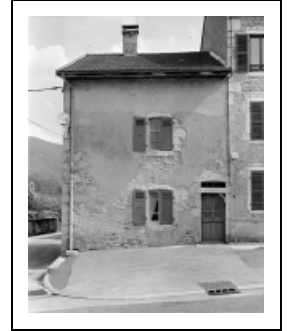

## MAISON

Bourgogne-Franche-Comté, Jura  
Saint-Lupicin  
15 rue Lacuzon

Dossier IA39000308 réalisé en  
1996

Auteur(s) : Muriel Vercez

## Historique

Bâtiment figurant sur le cadastre de 1809, et datant certainement du 18e siècle. Un atelier a été construit dans le jardin à la fin du 19e siècle.

**Période(s) principale(s)** : 18e siècle / 4e quart 19e siècle

## Description

Balcon en galerie sur la façade postérieure.