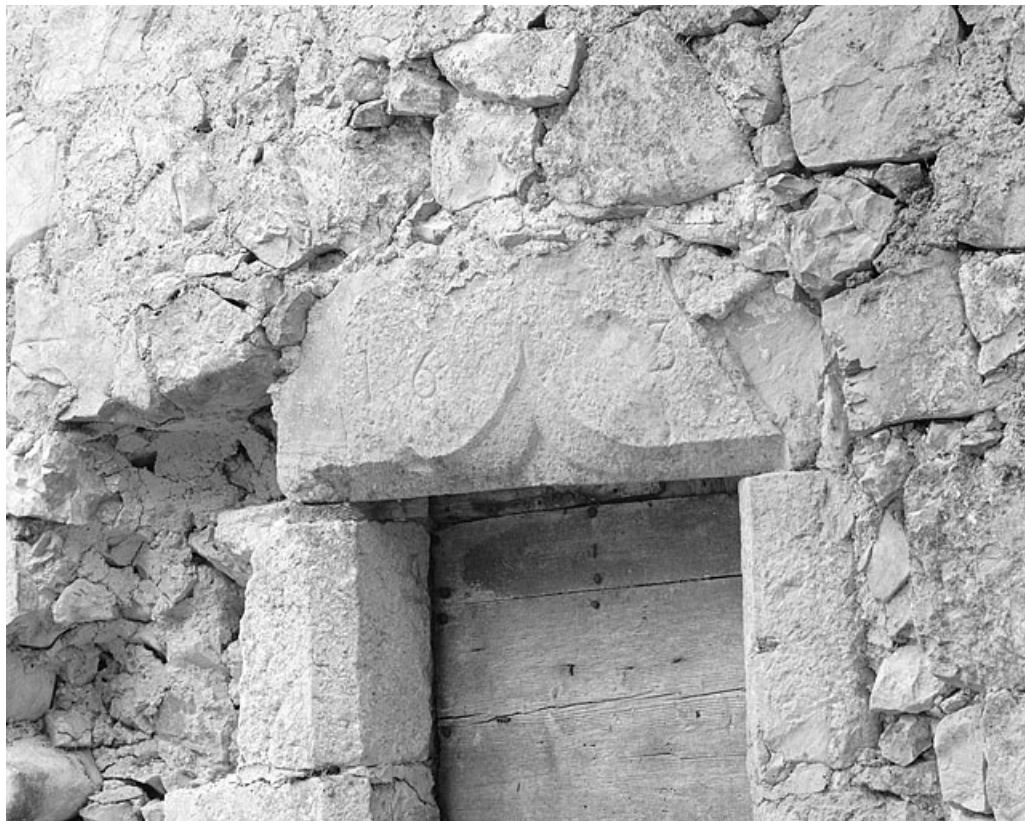

Date portée par la porte de l'étable sur la façade postérieure.

39, Lamoura, lieudit : le Sauget

N° de l'illustration : 19963901413X

Date : 1996

Auteur : Jérôme Mongreville

Reproduction soumise à autorisation du titulaire des droits d'exploitation

© Région Bourgogne-Franche-Comté, Inventaire du patrimoine