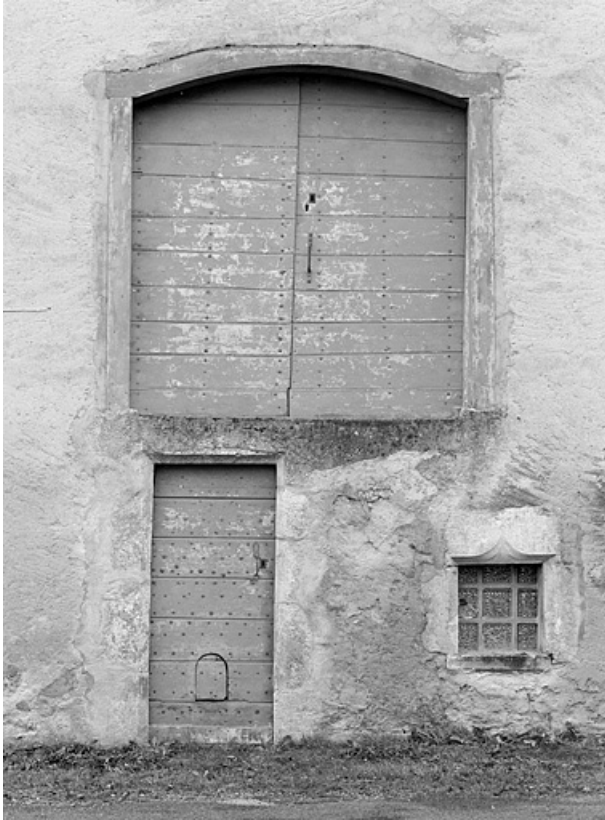

Période(s) principale(s) : 18e siècle / 1ère moitié 20e siècle

Éléments descriptifs

Murs : calcaire, moellon, enduit

Toit : tuile mécanique

Étages : étage en surcroît

Informations complémentaires

- Voir le dossier numérisé : <https://patrimoine.bourgognefranchecomte.fr/gtrudov/IA39000263/index.htm>

© Région Bourgogne-Franche-Comté, Inventaire du patrimoine

Face sud.

39, Villard-Saint-Sauveur C.D. 124, lieudit : Pré Martinet

N° de l'illustration : 19963901638X

Date : 1996

Auteur : Jérôme Mongreville

Reproduction soumise à autorisation du titulaire des droits d'exploitation

© Région Bourgogne-Franche-Comté, Inventaire du patrimoine

La grange haute et l'accès à l'étable.

39, Villard-Saint-Sauveur C.D. 124, lieudit : Pré Martinet

N° de l'illustration : 19963901637X

Date : 1996