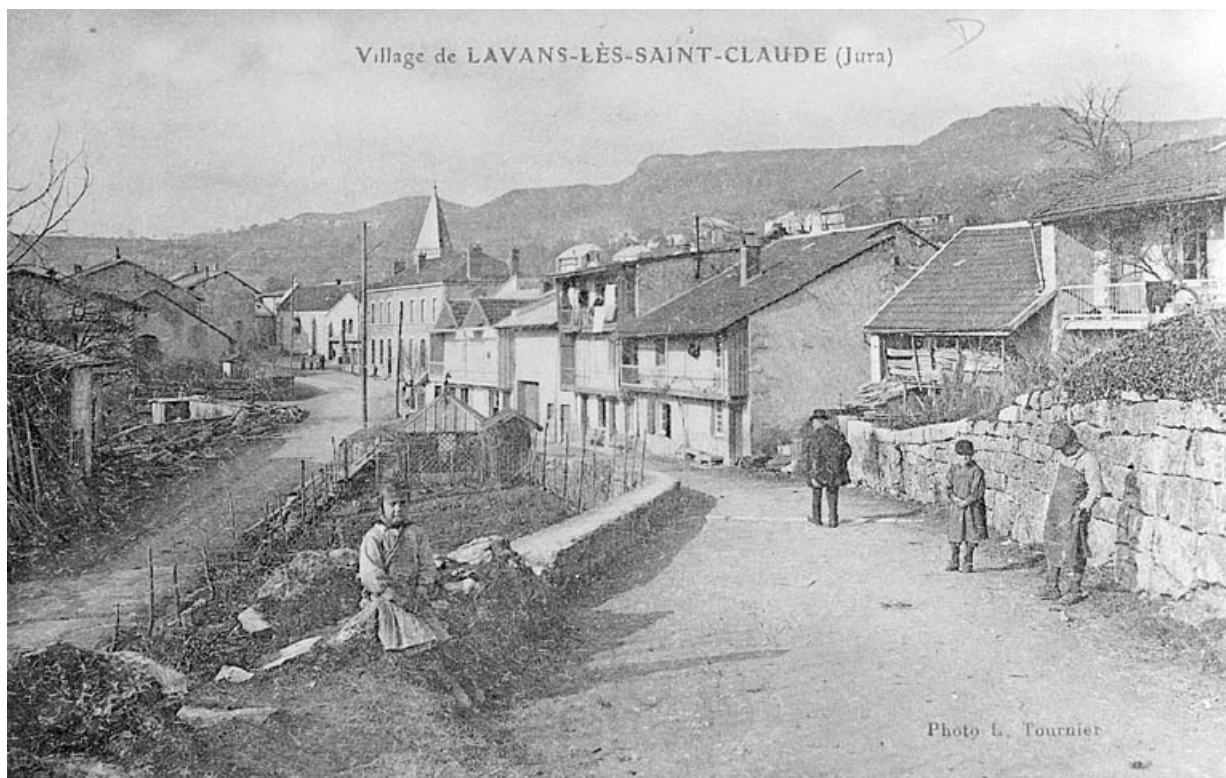

FERME

Bourgogne-Franche-Comté, Jura
Lavans-lès-Saint-Claude
7 rue de la Cueilie

Dossier IA39000248 réalisé en
1996

Auteur(s) : Muriel Vercez

Historique

Ferme de la 1ère moitié du 19e siècle occupant l'emplacement d'un bâtiment présent sur le cadastre de 1812.

Période(s) principale(s) : 1ère moitié 19e siècle

Description

Balcon en galerie sur la façade antérieure. Appentis en encorbellement au-dessus de la porte de grange, avec un parement en planches et une couverture en métal.

- **Village de Lavans-lès-Saint-Claude.**

Village de Lavans-lès-Saint-Claude. Carte postale, s.d. [1er quart 20e siècle, vers 1918]. Le Deley impr., Paris, par Tournier, L. (photographe)

Lieu de conservation : Collection particulière

© Région Bourgogne-Franche-Comté, Inventaire du patrimoine

Village de Lavans-lès-Saint-Claude.

39, Lavans-lès-Saint-Claude, 7 rue de la Cueille

Source :

Carte postale, s.d. [1er quart 20e siècle, vers 1918]. Le Deley impr., Paris, par Tournier, L. (photographe). Lieu de conservation : collection particulière