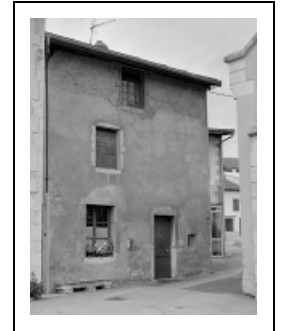

## FERME

Bourgogne-Franche-Comté, Jura  
Lavans-lès-Saint-Claude  
46 rue François Bourdeaux

Dossier IA39000244 réalisé en  
1996

Auteur(s) : Muriel Vercez

## Historique

Ferme occupant l'emplacement d'un bâtiment présent sur le cadastre de 1812, mais très remaniée au 19e siècle. Il subsiste une porte d'accès avec accolade datant du 17e siècle. Un atelier a été aménagé dans l'étable au début du 20e siècle. La ferme a été rehaussée, vraisemblablement à la même époque.