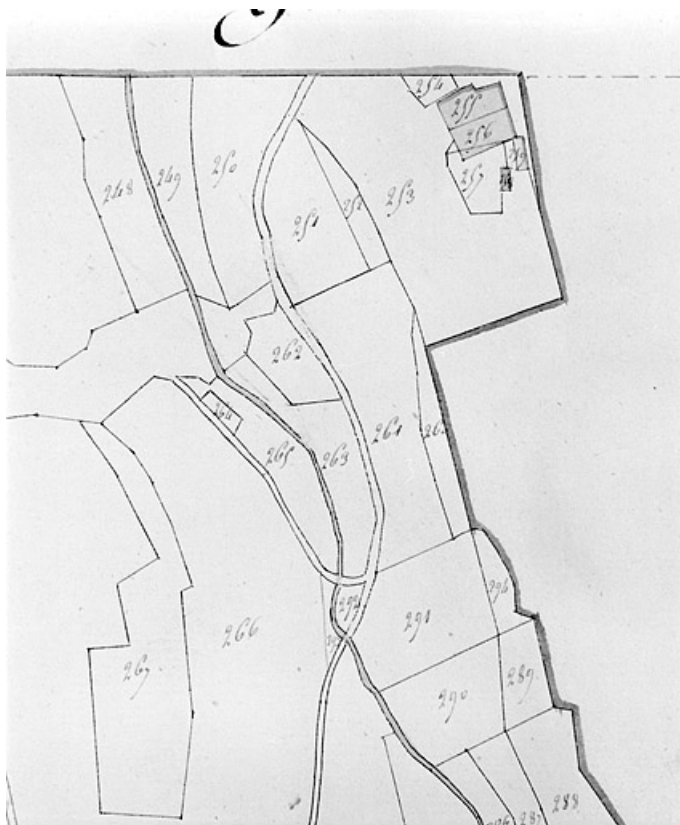

## Historique

Ensemble de 2 fermes accolées, présentes sur la carte de Cassini sous l'appellation grange des Turies, modifiées au cours du 19e siècle. La ferme de gauche a été fortement altérée au 20e siècle.

## Informations complémentaires

- **Voir le dossier numérisé** : <https://patrimoine.bourgognefranchecomte.fr/gtrudov/IA39000238/index.htm>

**Aire d'étude et canton** : Saint-Claude périphérie

**Dénomination** : ferme

**Parties constituantes non étudiées** : fournil, bûcher

© Région Bourgogne-Franche-Comté, Inventaire du patrimoine

**Plan-masse et de situation. Dessin, 1812. Extrait du plan cadastral, section A, feuille 2, échelle 1:2500.**  
39, Saint-Lupicin, lieudit : les Thureys