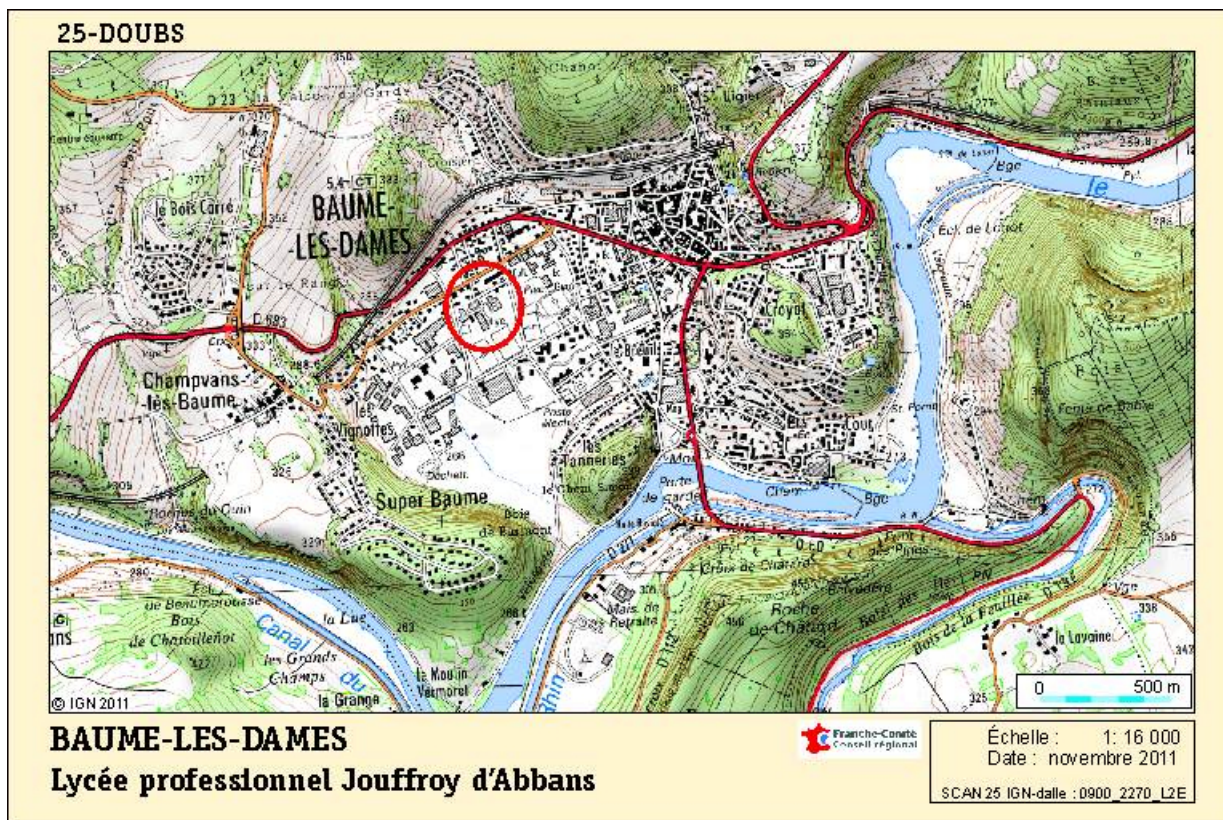

**Carte de localisation. Carte topographique, IGN, 2011, dalle 0900-2270-L2E, échelle 1:16 000.**  
25, Baume-les-Dames, 16 rue de l' Helvétie

**Source :**

**Carte de localisation du lycée Jouffroy d'Abbans. Carte topographique, IGN, 2011, dalle 0900-2270-L2E, échelle 1:16 000.**