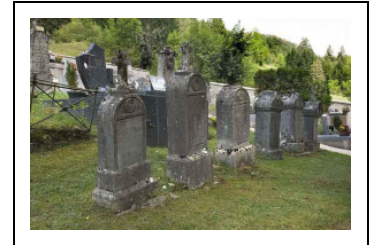

ENSEMBLE DE 5 TOMBEAUX DE LA FAMILLE BALLABEY

Bourgogne-Franche-Comté, Doubs
Jougne
la Ferrière

Dossier IA25000649 réalisé en 2008 revu en
2009

Auteur(s) : Liliane Hamelin, Carole Josso

Historique

Les 5 tombeaux qui forment cet ensemble sont ceux d'Hortense Ballabey (née le 21 avril 1828 et décédée le 29 juillet 1884), de Sophie Ballabey (née le 16 juin 1826 et décédée le 15 juillet 1882), de Félicie Ballabey (née le 17 janvier 1834 et décédée le 24 avril 1882), de Paul Ballabey (né le 13 mars 1841 et décédé le 29 juillet 1886), d'Arthur Balabé [sic] (né le 23 mai 1836 et décédé le 18 juin 1891) et de Herminie Ballabey (née à Jougne le 15 septembre 1831 et décédée le 6 mars 1908).

Période(s) principale(s) : 4e quart 19e siècle

Dates : 1884 (porte la date)

Description

Ces tombeaux ont été réalisés sur le même modèle par un marbrier jusqu'à présent inconnu. La hauteur des stèles varie entre 123 et 175 cm. Elles sont à tête arrondie et ont un revers plat sans inscription ni décor. Ce dernier, un médaillon orné d'une fleur stylisée, n'est visible qu'à la partie supérieure de la stèle, surmontée d'une croix en pierre. Deux des croix manquent et une troisième est déposée sur le sol.