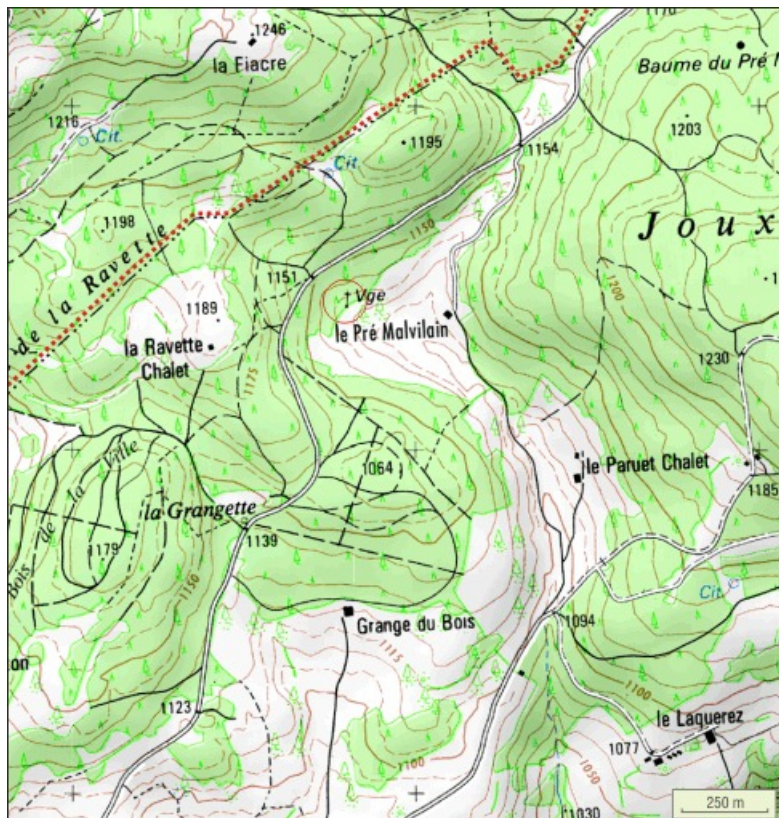

Carte de localisation.

25, Jougne, lieudit : Pré-Malvilain

Source :

Extrait de la carte IGN, échelle 1/12 500 ; SCAN 25 (c) IGN - 2008, Licence n° 2008CISE29-68.

N° de l'illustration : 20112500072NUDA

Date : 2011

Auteur : André Céréza

Reproduction soumise à autorisation du titulaire des droits d'exploitation

© Région Bourgogne-Franche-Comté, Inventaire du patrimoine