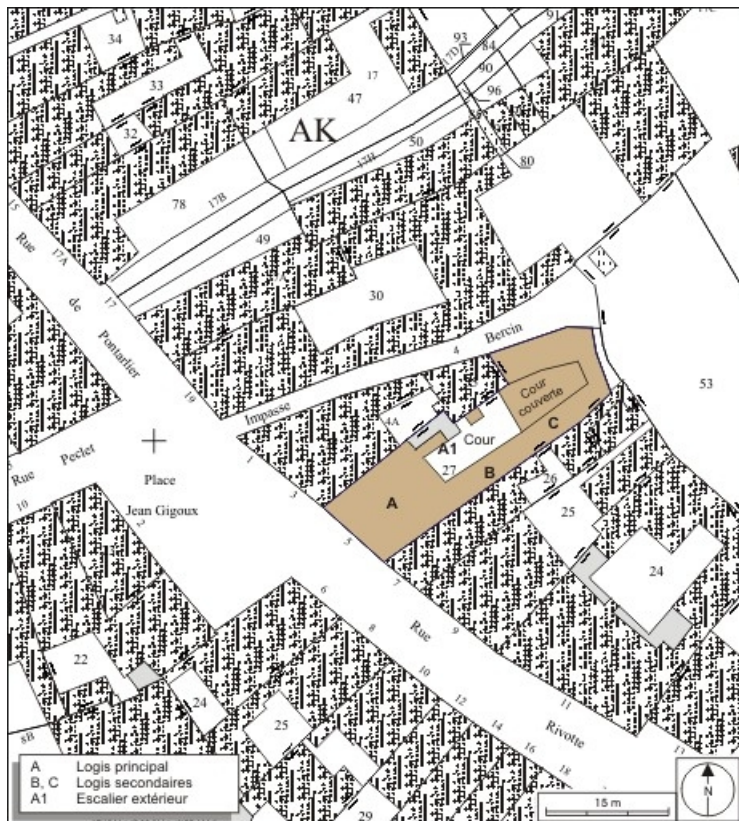

© Région Bourgogne-Franche-Comté, Inventaire du patrimoine

**Plan masse et de situation. Extrait du plan cadastral, 1974, section AK.**  
25, Besançon, 5 rue Rivotte, lieudit : îlot des Jacobins

**Source :**