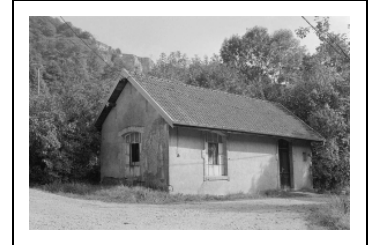

ÉCOLE

Bourgogne-Franche-Comté, Doubs
Baume-les-Dames
Gondé - rue de Gondé

Dossier IA25000270 réalisé en
2002

Auteur(s) : Raphaël Favereaux

Historique

La construction de ce petit édifice remonte aux années 1930. Auparavant, une salle de classe, souhaitée par Eugène Ropp pour dispenser la première instruction aux enfants du personnel de l'usine, aurait été aménagée à l'étage supérieur de l'atelier de conditionnement. La première institutrice, mademoiselle Claire Jacquin, aurait travaillé de 1915 à 1919, suivie par Angèle Curty qui officia jusqu'à la fermeture de l'école en 1961 ou 1962. En 1975, ce local était affecté aux réunions de l'entreprise. Il a été acquis en 1991 par la commune lors du rachat de l'usine.

Période(s) principale(s) : 2e quart 20e siècle

Description

Edifice en rez-de-chaussée, construit en parpaing de mâchefer et couvert d'un toit à longs pans en tuile mécanique.

Éléments descriptifs

Murs : résidu industriel en gros oeuvre, enduit