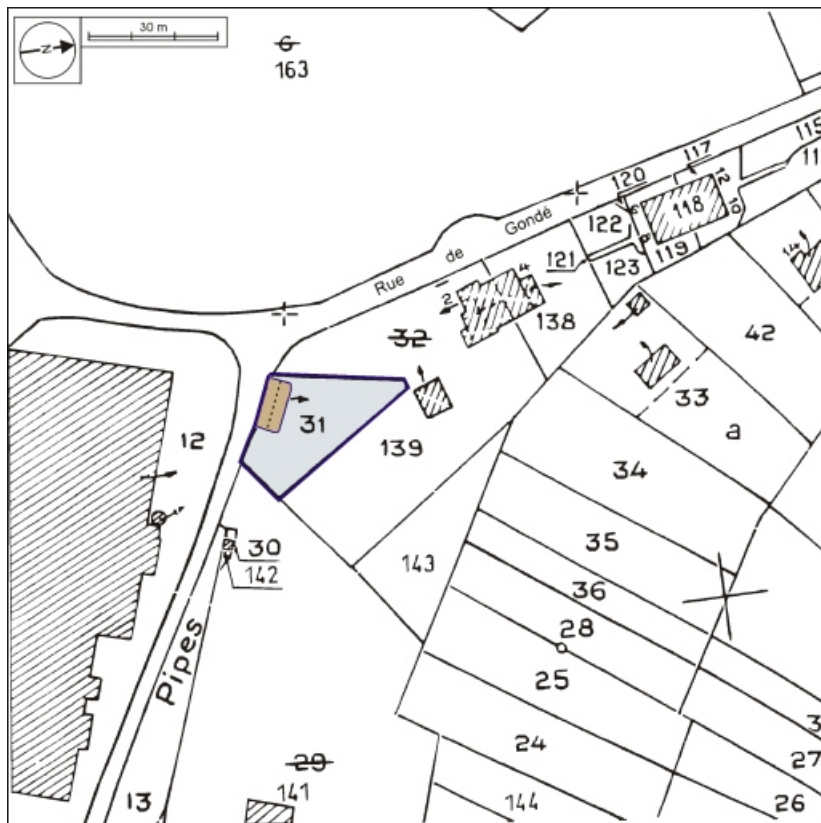

Période(s) principale(s) : 2e quart 20e siècle

Description

Edifice en rez-de-chaussée, construit en parpaing de mâchefer et couvert d'un toit à longs pans en tuile mécanique.

Éléments descriptifs

Murs : résidu industriel en gros oeuvre, enduit

Toit : tuile mécanique

Étages : en rez-de-chaussée

Informations complémentaires

- **Voir le dossier numérisé** : <https://patrimoine.bourgognefranchecomte.fr/gtrudov/IA25000270/index.htm>

Thématiques : patrimoine industriel du Doubs

Aire d'étude et canton : Vallées, plateaux et montagnes du Doubs

Dénomination : école

© Région Bourgogne-Franche-Comté, Inventaire du patrimoine

Plan-masse et de situation. Extrait du plan cadastral, 1982, section ZN, 1:2000 agrandi à 1:1000.
25, Baume-les-Dames rue de Gondé, lieudit : Gondé

Vue de trois quarts gauche.

25, Baume-les-Dames rue de Gondé, lieudit : Gondé

N° de l'illustration : 20022500728X

Date : 2002

Auteur : Yves Sancey

Reproduction soumise à autorisation du titulaire des droits d'exploitation