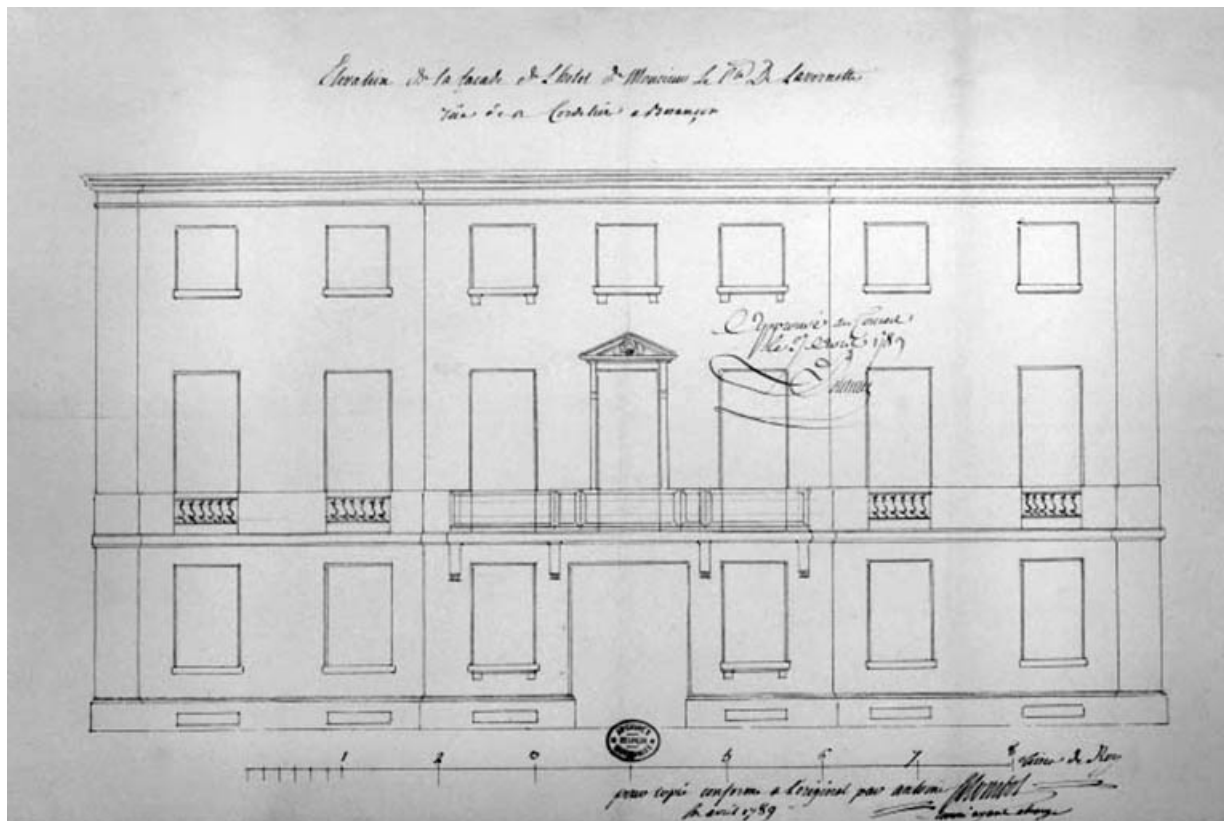

Période(s) principale(s) : 4e quart 18e siècle

Auteur(s) de l'oeuvre :

Claude-Antoine Colombot (architecte, attribution par source)

Description

L'hôtel sur rue, avec un passage cocher en position centrale, bâti sur un sous-sol voûté en berceau, comprend deux communs en retour d'équerre sur cour, au fond de laquelle sont situées les remises. L'escalier d'honneur, à l'angle de l'aile droite, est en maçonnerie puis en charpente avec une rampe en fer forgé et une cage décorée de faux-marbre.

Observations :

Hôtel homogène de la fin du 18^e siècle, bien documenté par les sources conservées aux archives départementales du Doubs.

Protection

inscrit MH partiellement : 1979/10/18

les façades et les toitures, l'escalier avec sa rampe et sa cage, les pièces suivantes avec leur décor : le grand salon, la chambre à alcôve et la chambre jouxtant celle-ci au premier étage : inscription par arrêté du 18 octobre 1979

Thématiques : demeures bisontines

Aire d'étude et canton : Besançon centre

Dénomination : hôtel

Parties constituantes non étudiées : communs, remise, cour

© Région Bourgogne-Franche-Comté, Inventaire du patrimoine