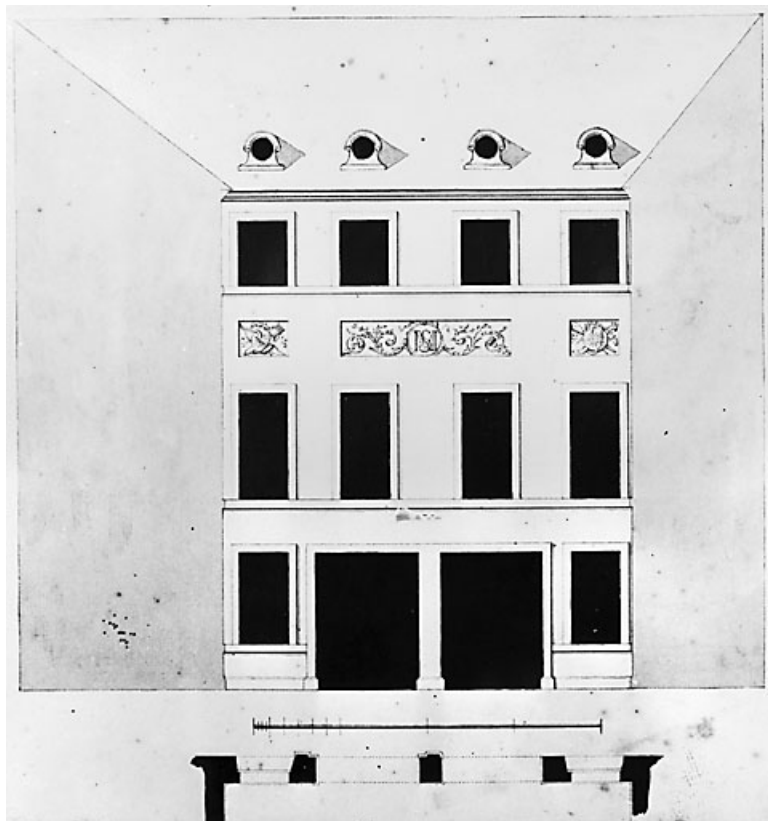

Période(s) principale(s) : 4e quart 18e siècle

Auteur(s) de l'oeuvre :

Claude-Antoine Colombot (architecte, attribution par source)

Description

L'hôtel sur rue, avec un passage cocher en position centrale, bâti sur un sous-sol voûté en berceau, comprend deux communs en retour d'équerre sur cour, au fond de laquelle sont situées les remises. L'escalier d'honneur, à l'angle de l'aile droite, est en maçonnerie puis en charpente avec une rampe en fer forgé et une cage décorée de faux-marbre.

Élévation de la façade sur rue.

25, Besançon, 3 rue du Lycée, lieudit : îlot Pasteur

Source :

Dessin à la plume, avril 1789, par Colombot, Claude-Antoine (architecte). Lieu de conservation : Bibliothèque municipale, Besançon. Cote : DD 29 (146,3)

Lieu de conservation : Bibliothèque municipale, Besançon - Cote du document : DD 29 (146,3)

N° de l'illustration : 20022500152X

Date : 2002

Auteur : Jérôme Mongreville

Reproduction soumise à autorisation du titulaire des droits d'exploitation

© Région Bourgogne-Franche-Comté, Inventaire du patrimoine

Élévation de la façade sur cour.

25, Besançon, 3 rue du Lycée, lieudit : îlot Pasteur

Source :

Tirage photographique, anonyme et non daté, d'un dessin à la plume de 1789, par Colombot, Claude-Antoine (architecte). Lieu de conservation : Archives départementales du Doubs, Besançon. Cote : 7 F 1 (fonds Lavernette)