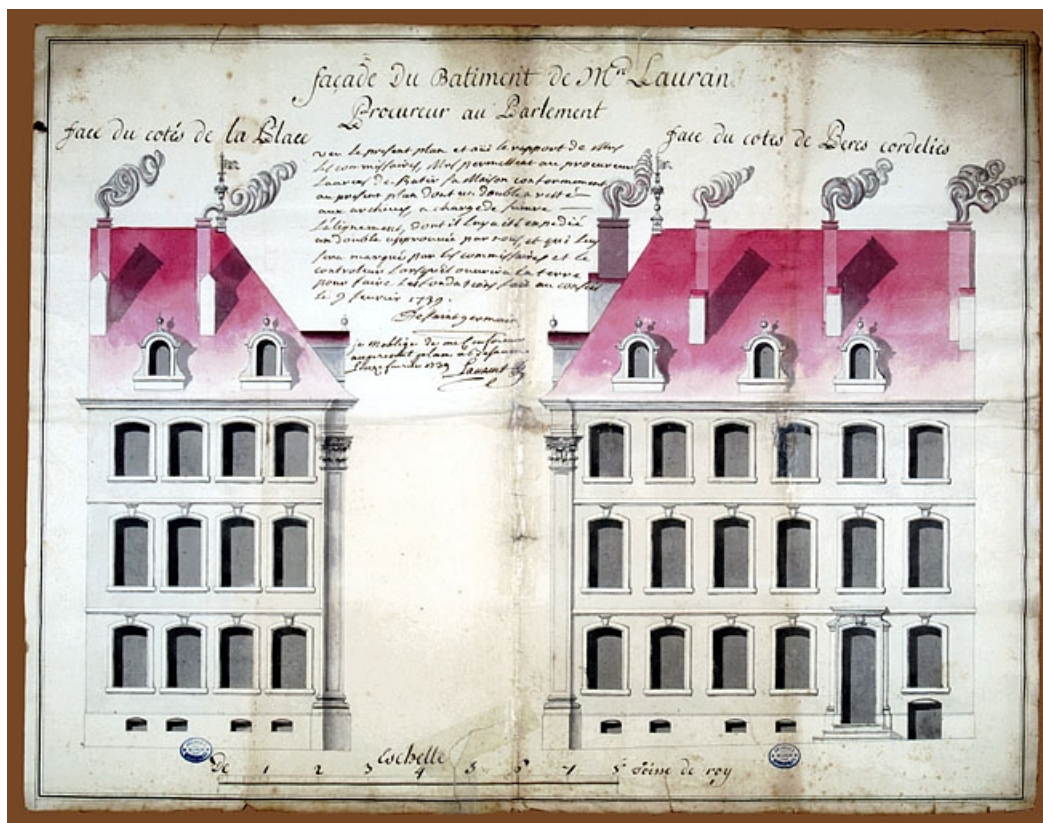

Période(s) principale(s) : 4e quart 18e siècle

Auteur(s) de l'oeuvre :

Claude-Antoine Colombot (architecte, attribution par source)

Description

L'hôtel sur rue, avec un passage cocher en position centrale, bâti sur un sous-sol voûté en berceau, comprend deux communs en retour d'équerre sur cour, au fond de laquelle sont situées les remises. L'escalier d'honneur, à l'angle de l'aile droite, est en maçonnerie puis en charpente avec une rampe en fer forgé et une cage décorée de faux-marbre.

© Région Bourgogne-Franche-Comté, Inventaire du patrimoine

Élévation de la façade sur cour.

25, Besançon, 3 rue du Lycée, lieudit : îlot Pasteur

Source :

Tirage photographique, anonyme et non daté, d'un dessin à la plume de 1789, par Colombot, Claude-Antoine (architecte). Lieu de conservation : Archives départementales du Doubs, Besançon. Cote : 7 F 1 (fonds Lavernette)

Reproduction soumise à autorisation du titulaire des droits d'exploitation

© Région Bourgogne-Franche-Comté, Inventaire du patrimoine

Élévation des façades : dessin à échelle réduite.

25, Besançon, 3 rue du Lycée, lieudit : îlot Pasteur