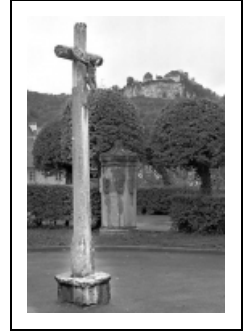

## CROIX MONUMENTALE

Bourgogne-Franche-Comté, Doubs  
Ornans

Dossier IA25000174 réalisé en  
2000

Auteur(s) : Liliane Hamelin

### Historique

Cette croix monumentale, qui s'élève à l'emplacement de l'ancien cimetière est vraisemblablement, une croix de cimetière. Comme l'indique l'inscription, elle a été érigée en 1607. Au 19e siècle elle a reçu un Christ en fonte. Inscription sur le socle : DOM/ET. HVIC/CRVCIFIXO/08 ET ; inscription sur le fût : LAVREN/VIVSEL/ER/1607 ; initiales sur le côté : MP

### Description

Cette croix monumentale est constituée d'un fût octogonal reposant sur une base elle aussi octogonale. L'ensemble est en pierre calcaire.