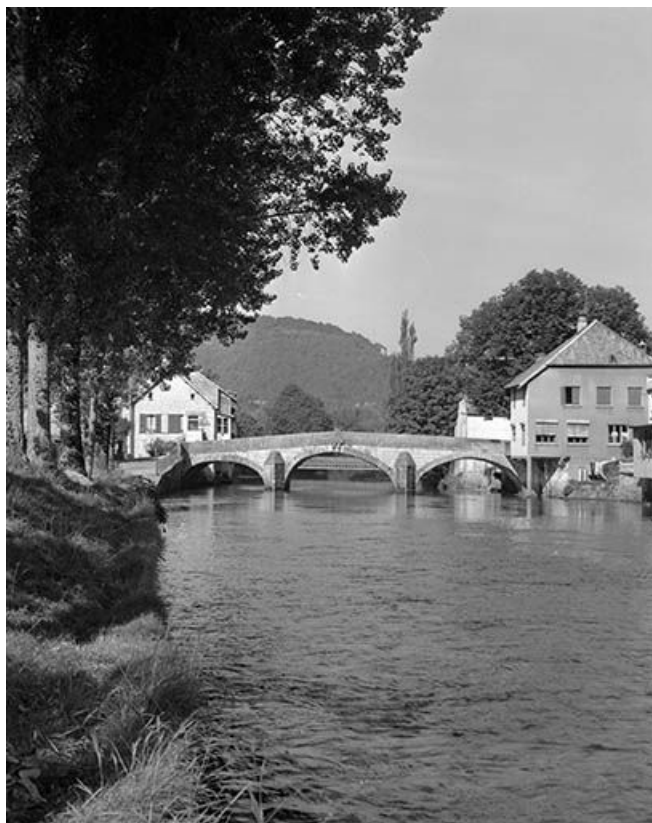

© Région Bourgogne-Franche-Comté, Inventaire du patrimoine

Vue générale depuis la rive gauche.
25, Vuillafans

N° de l'illustration : 19802501335X

Date : 1980

Auteur : Yves Sancey

Reproduction soumise à autorisation du titulaire des droits d'exploitation