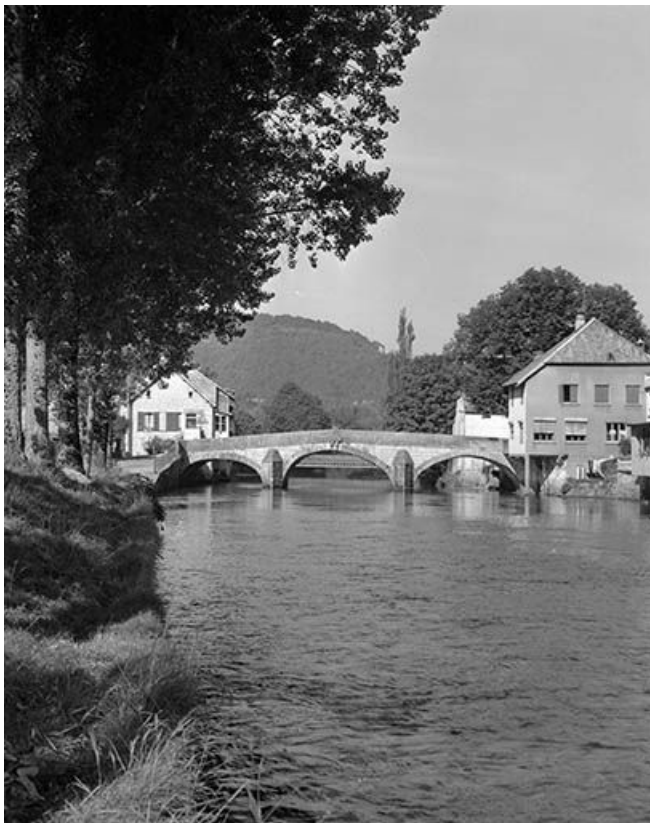

© Région Bourgogne-Franche-Comté, Inventaire du patrimoine

Vue générale depuis la rive gauche.
25, Vuillafans

N° de l'illustration : 19802501335X

Date : 1980

Auteur : Yves Sancey

Reproduction soumise à autorisation du titulaire des droits d'exploitation