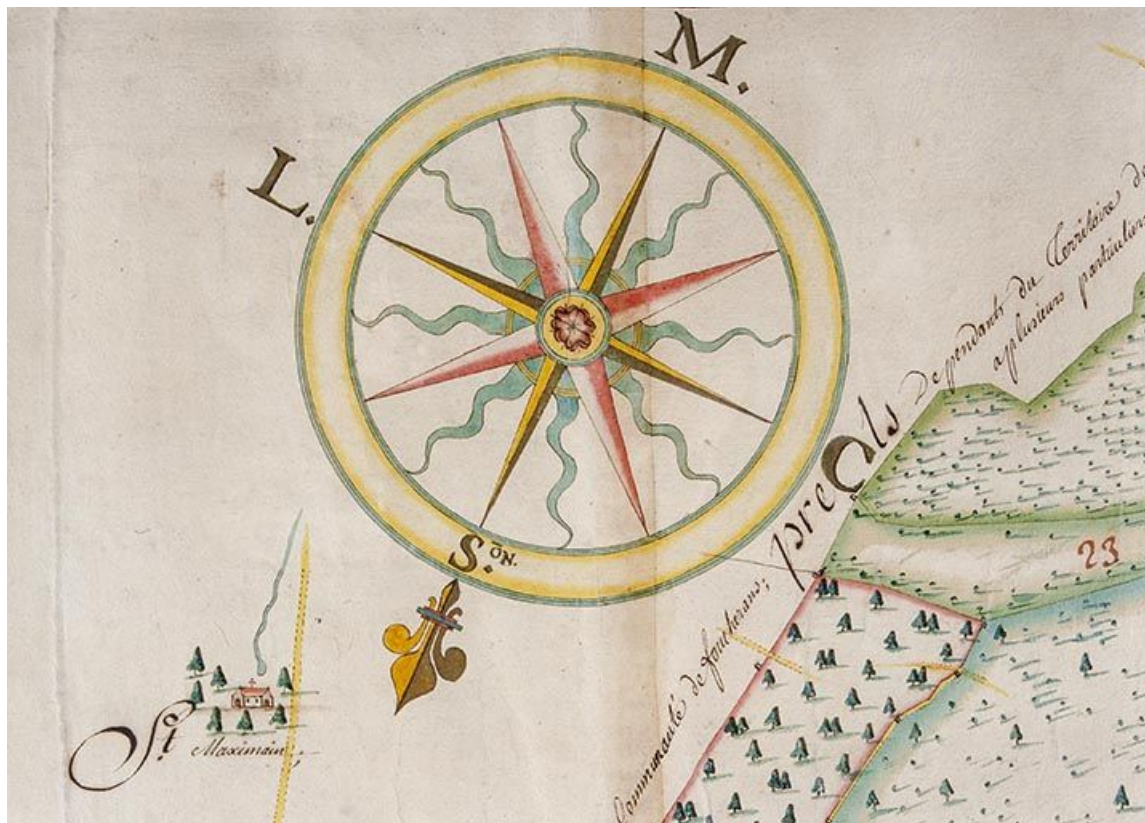

Source :

Dessin (plume, lavis), 1769. Echelle graphique. Lieu de conservation : Archives départementales du Doubs, Besançon. Cote : Plan G 33

N° de l'illustration : 19952500004XA

Date : 1995

Auteur : Yves Sancey

Reproduction soumise à autorisation du titulaire des droits d'exploitation

© Région Bourgogne-Franche-Comté, Inventaire du patrimoine

Plan géométrique de Tarcenay de 1769, détail : la rose des vents.
25, Tarcenay