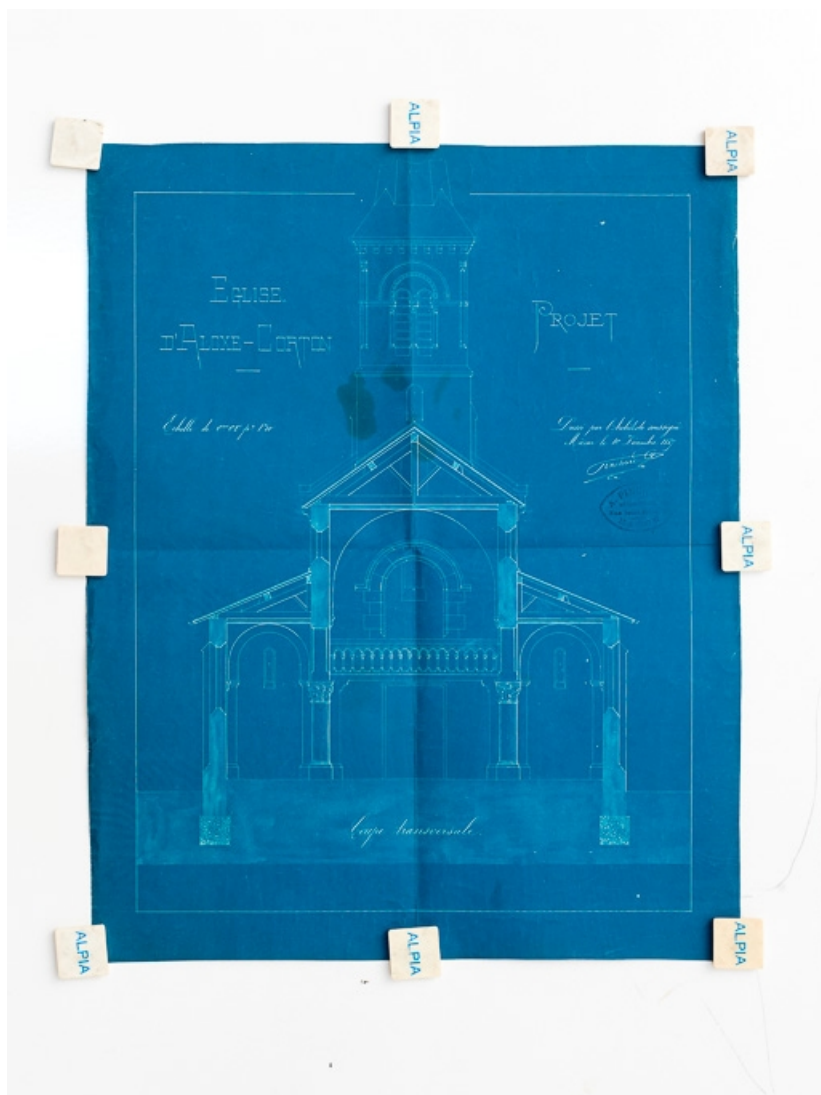

Coupe transversale de l'église d'Aloxe-Corton. Plan bleu dressé par l'architecte Pinchard le 10 décembre 1887 (Archives communales, Aloxe-Corton).

21, Aloxe-Corton allée Jules-Senard-Louis-Latour

Source :

Plan bleu, signé et daté du 10 décembre 1887.

Lieu de conservation : Archives communales, Aloxe-Corton

N° de l'illustration : 20162100407NUC2A

Date : 2016

Auteur : Pierre-Marie Barbe-Richaud (reproduction)

Reproduction soumise à autorisation du titulaire des droits d'exploitation

© Région Bourgogne-Franche-Comté, Inventaire du patrimoine