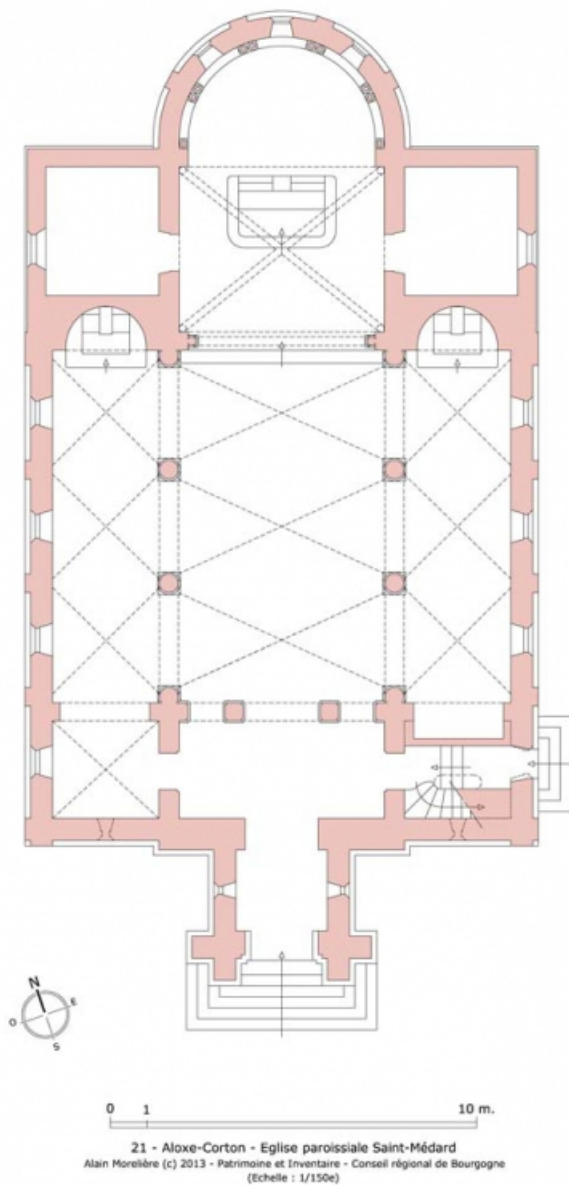

Plan de l'église.

21, Aloxe-Corton allée Jules-Senard-Louis-Latour

N° de l'illustration : 20132101070NUDA

Date : 2013

Auteur : Alain Morelière

Reproduction soumise à autorisation du titulaire des droits d'exploitation

© Région Bourgogne-Franche-Comté, Inventaire du patrimoine