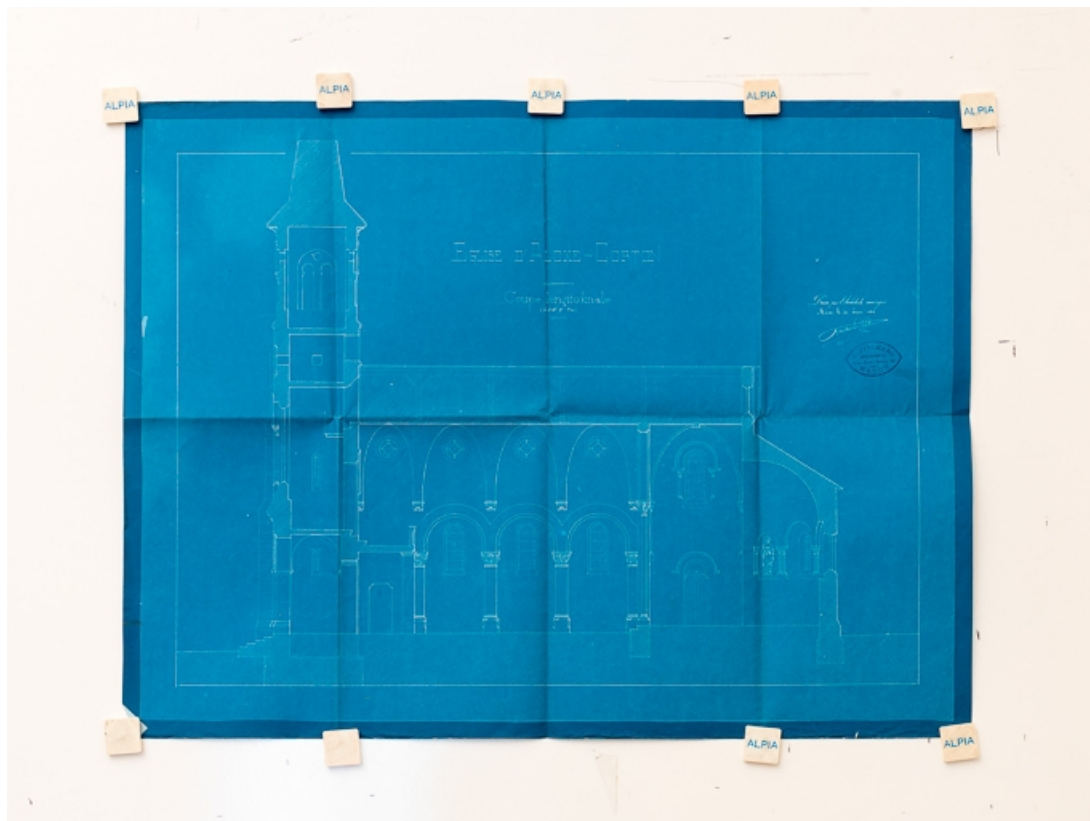

Reproduction soumise à autorisation du titulaire des droits d'exploitation

© Région Bourgogne-Franche-Comté, Inventaire du patrimoine

Coupe longitudinale de l'église d'Aloxe-Corton. Plan bleu dressé par l'architecte Pinchard le 30 juin 1888 (Archives communales, Aloxe-Corton).