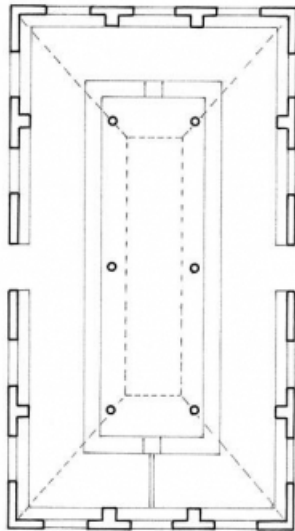

### Description

Edifice de plan rectangulaire, fermé, éclairé par des fenêtres en demi lune. Bassin rectangulaire en pierre de taille. Toiture à compluvium sur les quatre côtés, supportée par des colonnes en fonte (adjonction fin 19e ou début 20e siècle).

### Éléments descriptifs

**Murs :** fonte, moellon

**Toit :** tuile mécanique

**Type(s) de couverture :** appentis

### Informations complémentaires

**Aire d'étude et canton :** Nolay

**Dénomination :** lavoir, fontaine

© Région Bourgogne-Franche-Comté, Inventaire du patrimoine

**Plan.**

21, Chassagne-Montrachet, lieudit : Fontaine-Saulx