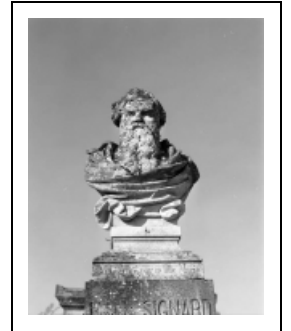

## TOMBEAU DU DOCTEUR SIGNARD

Bourgogne-Franche-Comté, Haute-Saône  
Gray  
avenue Jean Jaurès

Dossier IA00076713 réalisé en 1986 revu en  
1987

Auteur(s) : Christiane Claerr

### Historique

Tombeau de Louis Signard né en 1803 mort en 1882, inscription sur la stèle : DOCTEUR EN MEDECINE, REPRESENTANT DU PEUPLE FRANÇAIS EN 1848 ; inscription sous le buste : BUSTE ERIGE PAR SA FILLE